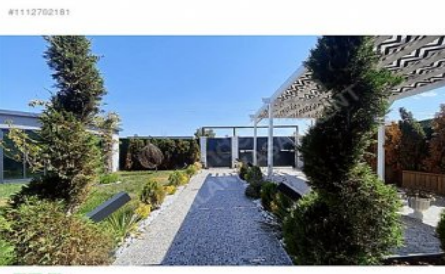

İlan No:f-390849-264 Ref.No:549151

#1112702181

EPAM

#1112702181

EPAM

#1112702181

EPAM

EPAM

EPAM

EPAM

#1112702181

EPAM

EPAM

EPAM

#1112702181

EPAM

EPAM

EPAM

#1112702181

EPAM

EPAM

EPAM