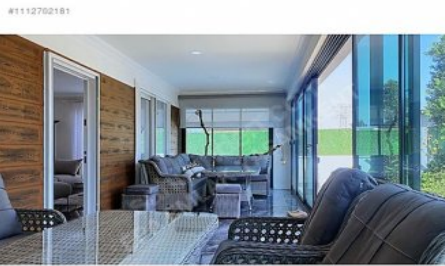

İlan No:f-390849-264 Ref.No:549151

#1112702181

EPAM

#1112702181

EPAM

#1112702181

EPAM

EPAM

EPAM

EPAM

#1112702181

EPAM

EPAM

EPAM

#1112702181

EPAM

EPAM

EPAM

#1112702181

EPAM

EPAM

EPAM