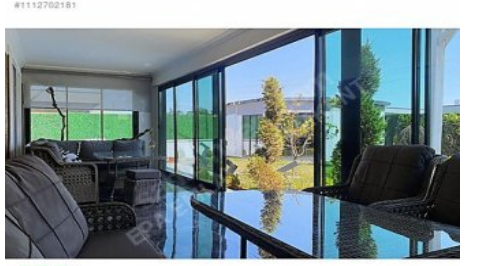

İlan No:f-390849-264 Ref.No:549151

#1112702181

EPAM

#1112702181

EPAM

#1112702181

EPAM

EPAM

EPAM

EPAM

#1112702181

EPAM

EPAM

EPAM

#1112702181

EPAM

EPAM

EPAM

#1112702181

EPAM

EPAM

EPAM