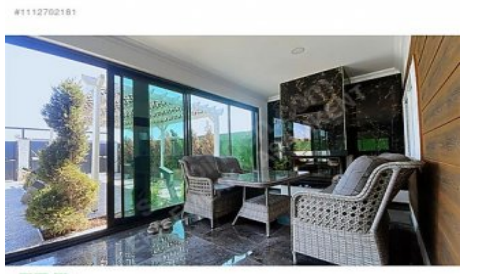

İlan No:f-390849-264 Ref.No:549151

#1112702181

EPAM

#1112702181

EPAM

#1112702181

EPAM

EPAM

EPAM

EPAM

#1112702181

EPAM

EPAM

EPAM

#1112702181

EPAM

EPAM

EPAM

#1112702181

EPAM

EPAM

EPAM