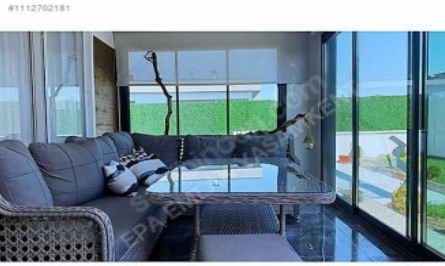

İlan No:f-390849-264 Ref.No:549151

#1112702181

EPAM

#1112702181

EPAM

#1112702181

EPAM

EPAM

EPAM

EPAM

#1112702181

EPAM

EPAM

EPAM

#1112702181

EPAM

EPAM

EPAM

#1112702181

EPAM

EPAM

EPAM