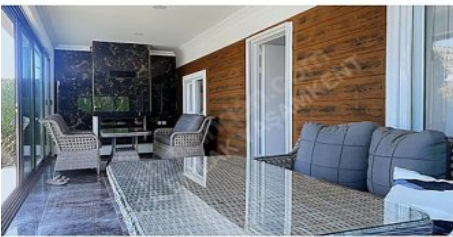

EPAM

#1112702181

EPAM