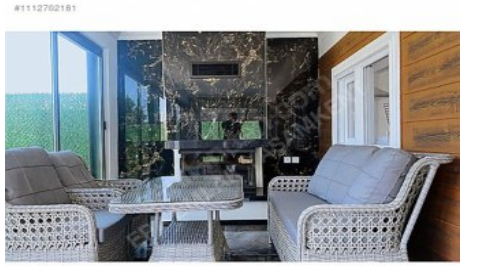

İlan No:f-390849-264 Ref.No:549151

#1112702181

EPAM

#1112702181

EPAM

#1112702181

EPAM

EPAM

EPAM

EPAM

#1112702181

EPAM

EPAM

EPAM

#1112702181

EPAM

EPAM

EPAM

#1112702181

EPAM

EPAM

EPAM