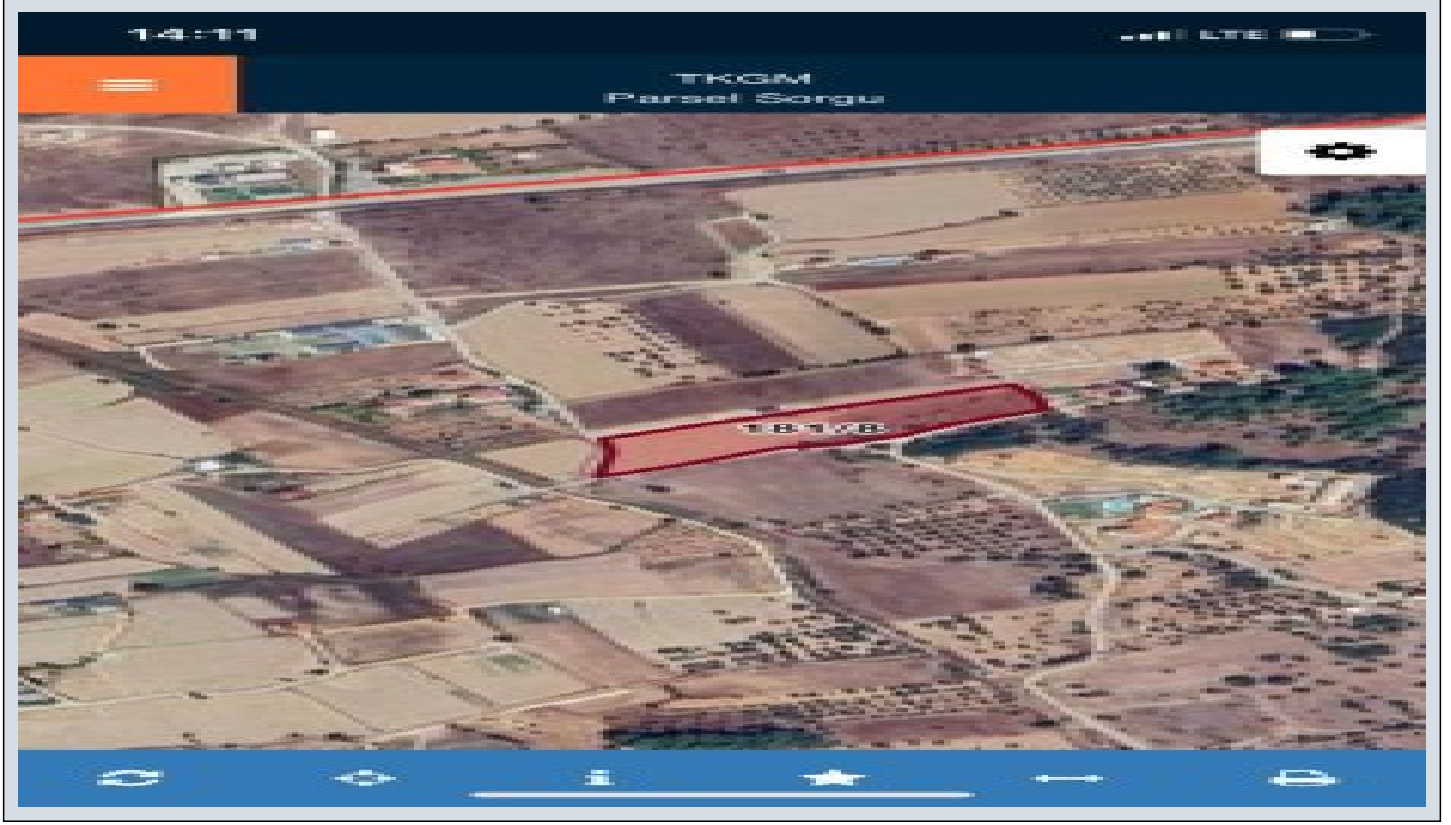

Urla Zeytinler de çevre yoluna yakın harika konumda tarla İzmir / Urla

Satılık - Tarla 27,500,000 TL | 10,437 m2 İzmir / Urla

Krediye Uygun : Evet
Taban İnşaat Alanı : 0
Kaks (Emsal) :
Taks :
Gabari :
Metrekare Birim fiyatı : 0 TL
Tapu Durumu : Müstakil Parsel

İlan No:f-872967-225 Ref.No:584122

- * Konum : Doğa Manzaralı, Otobana Yakın, Toplu Ulaşımına Yakın, Minibüs Caddesine Yakın,
- * Alt Yapı : Elektrik hattı, Su Hattı, Yolu Açılmış,

Urla Zeytinler de * 10.437 m2 *önden 72 m2 yandan 217m2 yola cepheli dikdörtgen arazimiz *eski Çeşme yoluna 300 m *çevre yoluna 1,5 km dir *9-10 adet zeytin ağacı vardır *Urla merkeze 24 km *Çeşme merkeze 29 km mesafededir *müstakil topludur *Perdix şarapçılığın tam karşısında kalan arazimiz yarımadaının gelişen bölgesinde yatırım için bir fırsattır. NİHAL CİHAN EPA İNCİ / URLA Gayrimenkul danışmanı 0 533 202 24 12 Bu ilan Emlak Asistanım CRM Programı tarafından otomatik entegre edilmiştir.*