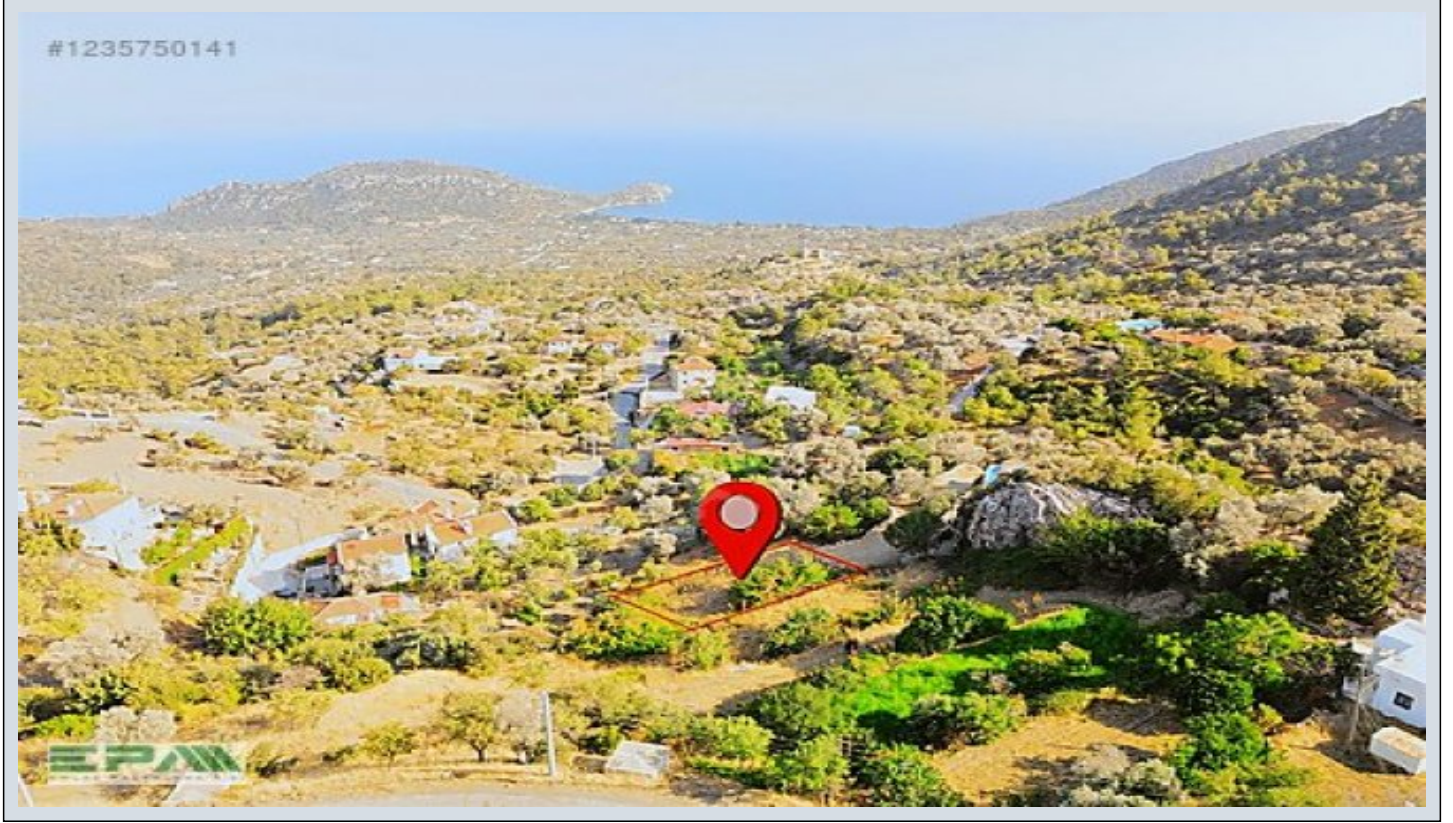

Epa Datçadan Mesudiyede Full Deniz Manzaralı Yatırımlık Arsa Muğla /
Datça

Satılık - Bahçe 6,000,000 TL | 341 m2 Muğla / Datça

Taban İnşaat Alanı : 0
Kaks (Emsal) :
Taks :
Gabari :
Tapu Durumu : Müstakil Parsel
Tapu Ada : 259
Tapu - Parsel : 26

* Konum : Deniz Manzaralı, Doğa Manzaralı,

EPA DATÇA & BAYAR GAYRİMENKUL Datça Mesudiye`de yer alan arsamız, önü kapanmaz muazzam lebiderya deniz ve doğa manzarasına sahiptir. Datça`nın en güzel koylarından Hayıtbükü ve Ovabüküne 2 Km, Palamütbükü`ne 5 Km mesafede yer almaktadır. Hemen bitişiğinde Lüks Villaların olması nedeniyle her türlü altyapı yakınındadır. Kadastral yola 1 parseldir. Köy gelişim alanı içerisindedir. Plan çalışmaları tamamlandıktan sonra yapı yapılabilir. Yatırım değeri yüksek bu portföyümüz ve portföyümüzdeki alternatif gayrimenkullerimizi sizlerle paylaşabilmemiz için bizimle iletişime geçebilirsiniz. EPA Datça Temsilciliği Müderris BAYAR 0 535 438 7724 Bu ilan Emlak Asistanım CRM Programı tarafından otomatik entegre edilmiştir.*