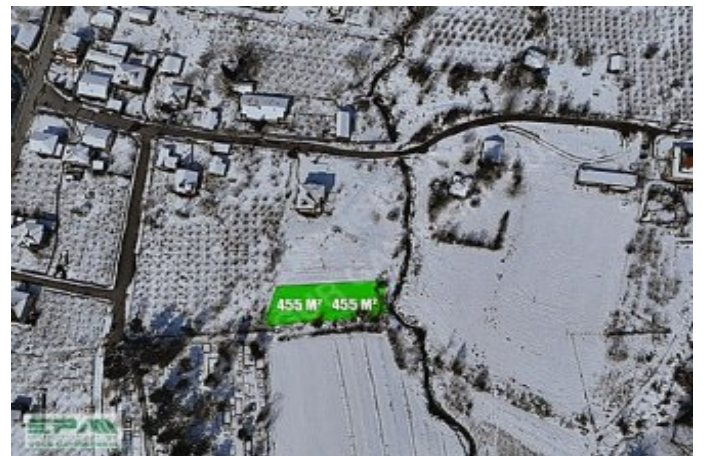

İlan No:f-1067343-160 Ref.No:621922