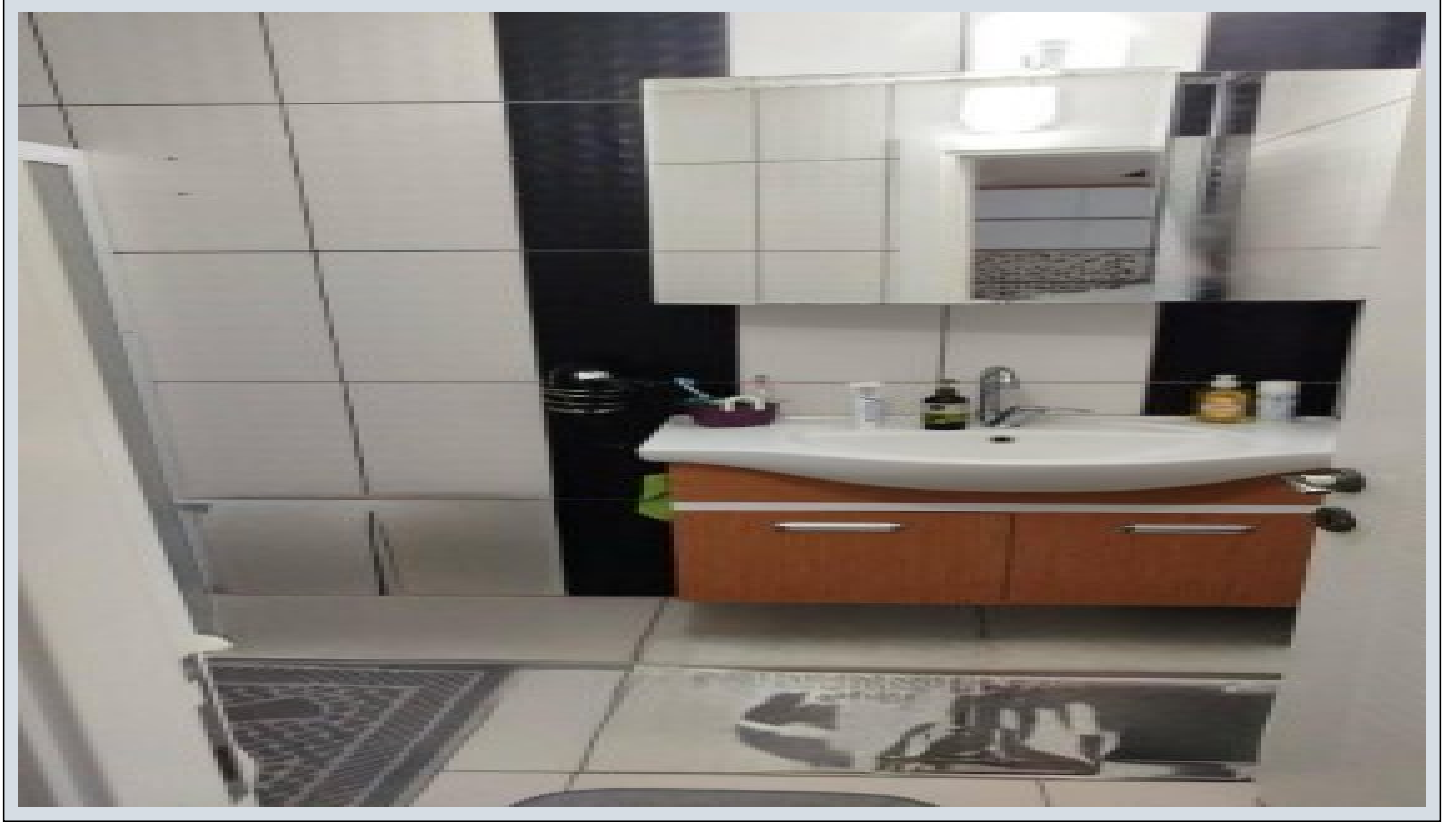

MERSİN SUANOGLU EPA YEKA EMLAKTAN SATILIK EŞYALI 1+1 Mersin / Silifke

Satılık - Apartman Dairesi 2,700,000 TL | 60 m2 Mersin / Silifke

- Oda Sayısı : 1
Salon Sayısı : 1
Banyo Sayısı : 1
Yapının Şekli : Apartman Dairesi
Yapının Durumu : Sıfır
Kullanım Durumu : Mülk sahibi oturuyor
Isıtma : Klima
Yakıt Tipi : Elektrik
Bulunduğu Kat : 8
Bina Kat Sayısı : 13
İnşa Yılı : 2005
Peşinat : 0 TL
Yapının Yönü : Doğu
Batı
Kuzey
Güney
Balkon Sayısı : 1
Aidat : 0 TL
Tapu Durumu : Kat Mülkiyetli Tapu
Kira Getirisi : 0
Tapu Ada :
Tapu - Parsel :