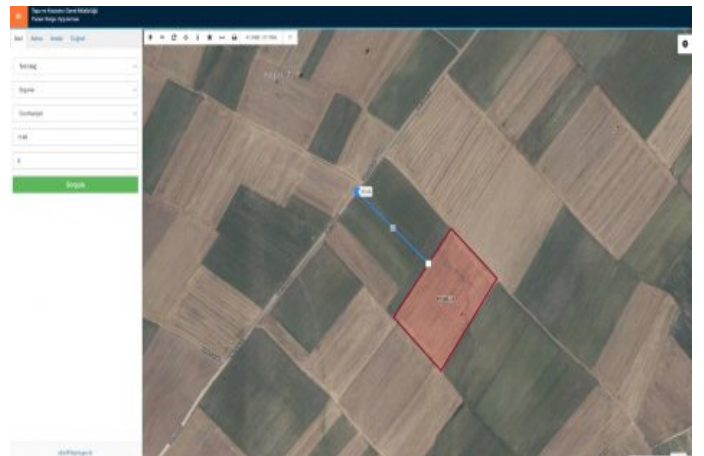

Öznitelik Bilgisi	
Öznitelik Bilgisi	Bina/BB Listesi
İl	Tokyo
İlçe	Ergene
Mahalle/Köy	Cumhuriyet
Mahalle No	207103
Ada	1145
Parçesi	3
Tapu Alanı	31.625,26
İstisna	Tarhi
Mevkili	Kızıl Tepe
Zemin Tipi	Arsa Taşınmaz
Pafta	F19-C-01-C-3-AF19-C-01-C-3-B

Favorilere ekle