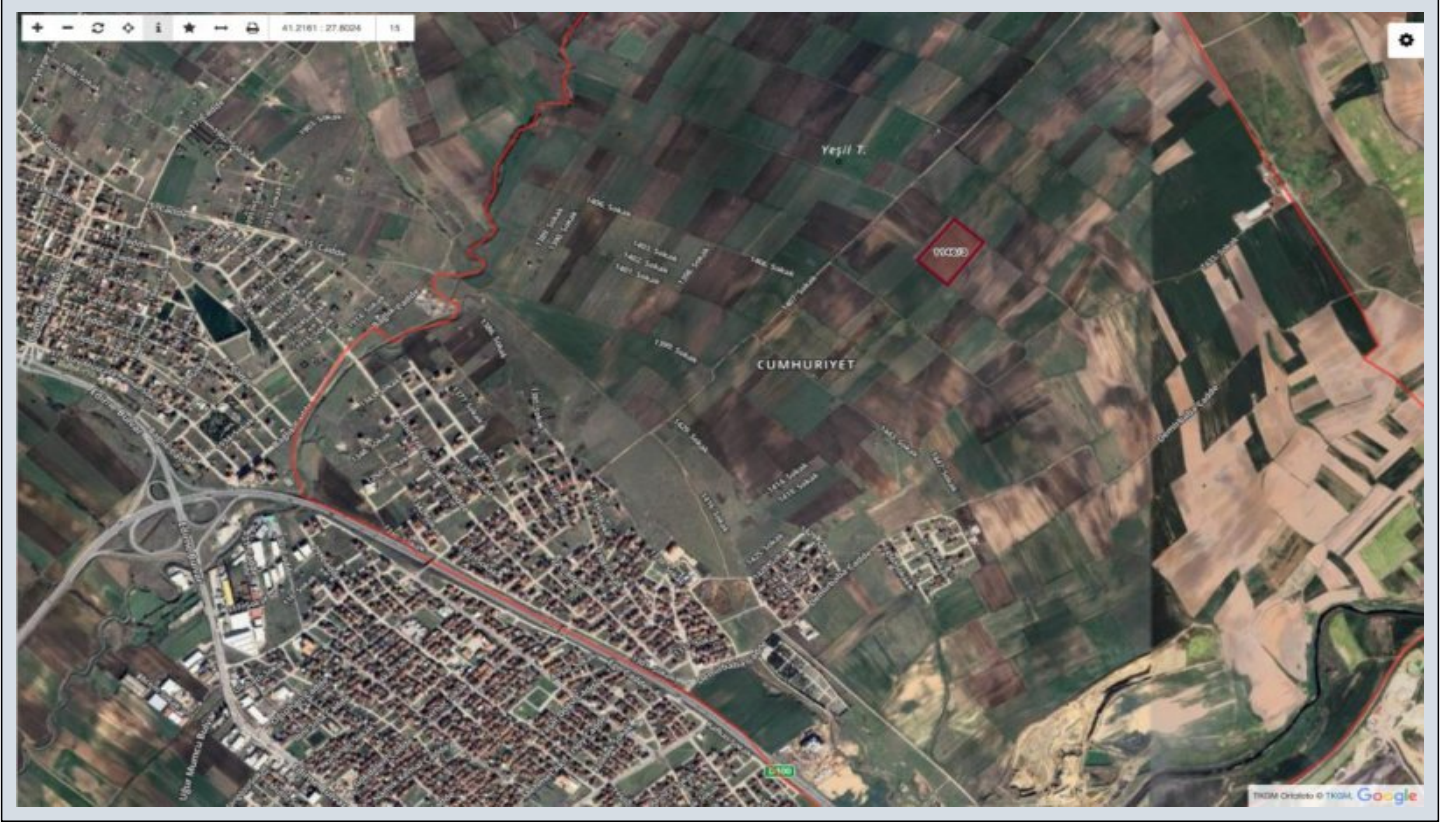

TEKİRDAĞ ERGENE YENİ DEVLET HASTANESİ YAKINI 31.625 m2 TARLA ! Tekirdağ / -

Satılık - Tarla 35,000,000 TL | 31,625 m2 Tekirdağ / -

Takas Yapılır : Evet
Krediye Uygun : Evet
Taban İnşaat Alanı : 0
Kaks (Emsal) :
Taks :
Gabari :
Tapu Durumu : Müstakil Parsel
Tapu Ada : 1.146
Tapu - Parsel : 3

- * Konum : Doğa Manzaralı, Şehir Manzaralı,
- * Alt Yapı : Parselli, Yolu Açılmış,

Tekirdağ / Ergene / Cumhuriyet – Satılık 31.625,26 m²; Tarla EPA Filo Gayrimenkul Taşınmaz Ticareti Yetki Belge No: 5901117 Tek Yetkili Emlak Danışmanı: Yiğitcan Serdaroğlu – 0 555 035 59 59 Ergene bölgesinde, hızla değer kazanan bir lokasyonda yer alan 31.625,26 m²; yüzölçümüne sahip tarla satışa sunulmuştur. Taşınmazın kadastral yolu mevcut olup, ana yola yalnızca 200 metre mesafededir. Konum ve Ulaşım Bilgileri Çorlu Çevre Yolu ve Yeni Ergene Devlet Hastanesi’ne: 2 km Velimeşe Organize Sanayi Bölgesi’ne: 3 km Çorlu Merkez’e: 4 km Avrupa Otoyolu (TEM)’na: 5 km Avrupa Serbest Bölgesi’ne: 5,2 km Mülkiyet Bilgileri Tüm hissedarlar satışa onay vermiş olup, alıcı tek tapu sahibi olacaktır. Satış işlemi hemen gerçekleştirilebilir. Öne Çıkan Özellikler Ulaşım arterlerine ve sanayi bölgelerine yakınlığı Gelişen lokasyonu ile yüksek yatırım potansiyeli Ergene bölgesinde geleceğe değer kazandıran yatırımlar arasında yer almak isteyenler için ideal bir fırsattır. Detaylı bilgi ve randevu için, EPA Filo Gayrimenkul Emlakta Güvenilir Adres.. Taşınmaz Ticareti Yetki Belge No: 5901117 Tek Yetkili Emlak Danışmanı: Yiğitcan Serdaroğlu – 0 555 035 59 59 Bu ilan Emlak Asistanım CRM Programı tarafından otomatik entegre edilmiştir.*