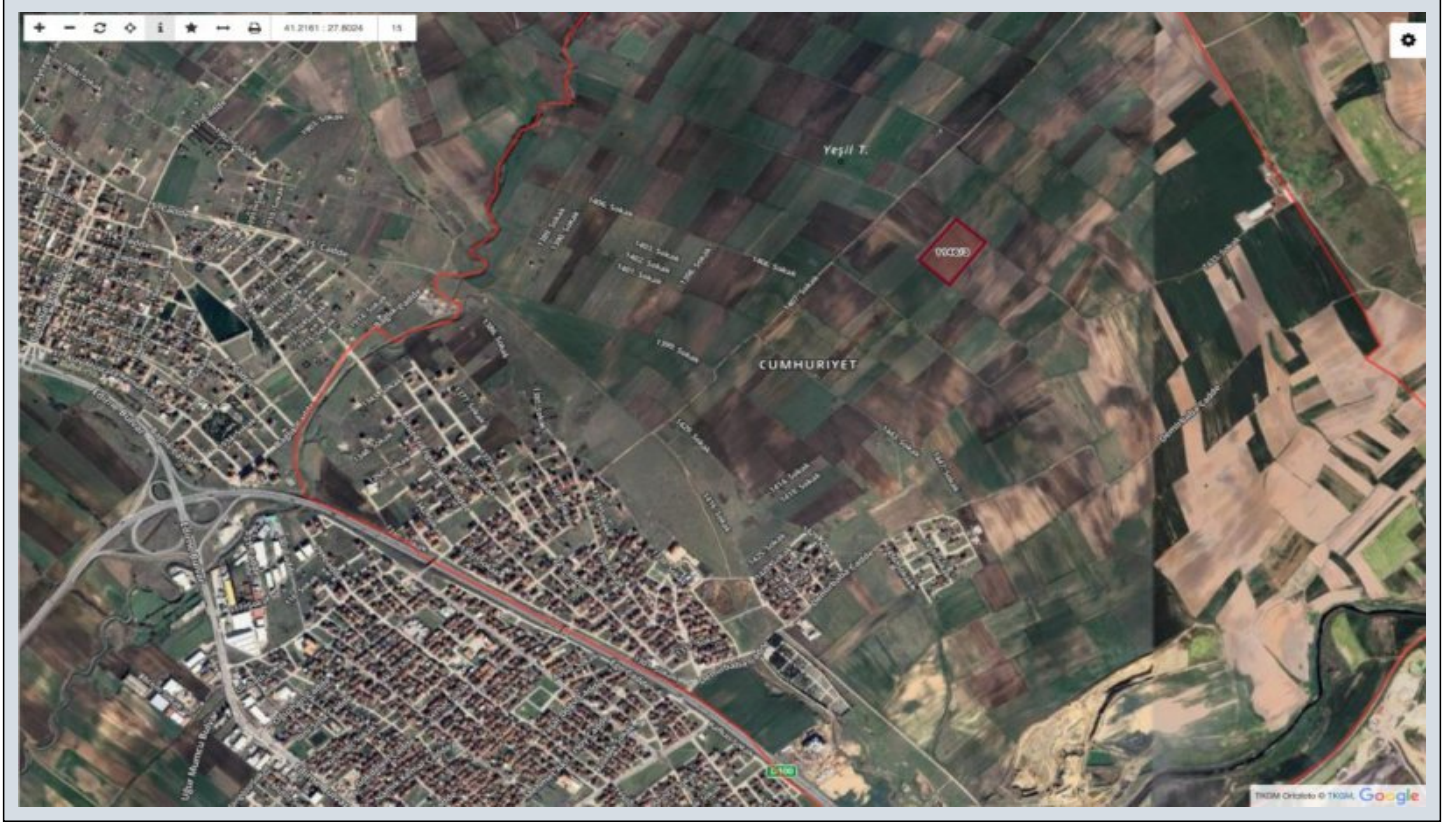

TEKİRDAĞ ERGENE YENİ DEVLET HASTANESİ YAKINI 31.625 m2 TARLA ! Tekirdağ / -

Satılık - Tarla 35,000,000 TL | 31,625 m2 Tekirdağ / -

Takas Yapılır : Evet
Krediye Uygun : Evet
Taban İnşaat Alanı : 0
Kaks (Emsal) :
Taks :
Gabari :
Tapu Durumu : Müstakil Parsel
Tapu Ada : 1.146
Tapu - Parsel : 3

- * Konum : Doğa Manzaralı, Şehir Manzaralı,
- * Alt Yapı : Parselli, Yolu Açılmış,

Tekirdağ / Ergene / Cumhuriyet — Satılık 31.625,26 m²; Tarla EPA Filo Gayrimenkul Taşınmaz Ticareti Yetki Belge No: 5901117 Tek Yetkili Emlak Danışmanı: Yiğitcan Serdaroğlu — 0 555 035 59 59 Ergene bölgesinde, hızla değer kazanan bir lokasyonda yer alan 31.625,26 m²; yüzölçümüne sahip tarla satışa sunulmuştur. Taşınmazın kadastral yolu mevcut olup, ana yola yalnızca 200 metre mesafededir. Konum ve Ulaşım Bilgileri Çorlu Çevre Yolu ve Yeni Ergene Devlet Hastanesi’ne: 2 km Velimeşe Organize Sanayi Bölgesi’ne: 3 km Çorlu Merkez’ne: 4 km Avrupa Otoyolu (TEM)’ne: 5 km Avrupa Serbest Bölgesi’ne: 5,2 km Mülkiyet Bilgileri Tüm hissedarlar satışa onay vermiş olup, alıcı tek tapu sahibi olacaktır. Satış işlemi hemen gerçekleştirilebilir. Öne Çıkan Özellikler Ulaşım arterlerine ve sanayi bölgelerine yakınlığı Gelişen lokasyonuyla yüksek yatırım potansiyeli Ergene bölgesinde geleceğe değer kazandıran yatırımlar arasında yer almak isteyenler için ideal bir fırsattır. Detaylı bilgi ve randevu için, EPA Filo Gayrimenkul Emlakta Güvenilir Adres.. Taşınmaz Ticareti Yetki Belge No: 5901117 Tek Yetkili Emlak Danışmanı: Yiğitcan Serdaroğlu — 0 555 035 59 59 Bu ilan Emlak Asistanım CRM Programı tarafından otomatik entegre edilmiştir.*