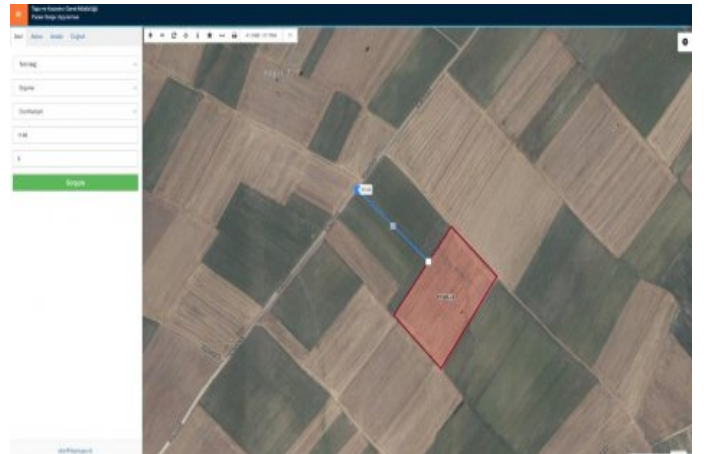

Öznitelik Bilgisi	
Öznitelik Bilgisi	Bina/BB Listesi
İl	Tokonya
İlçe	Ergene
Mahalle/Köy	Cumhuriyet
Mahalle No	207103
Ada	1145
Parsel	3
Tapu Alanı	31.625,26
Misletik	Tarla
Mevkili	Kızıl Tepe
Zemin Tipi	Arsa Taşınmaz
Pafta	F19-C-01-C-3-AF19-C-01-C-3-B

Favorilere ekle