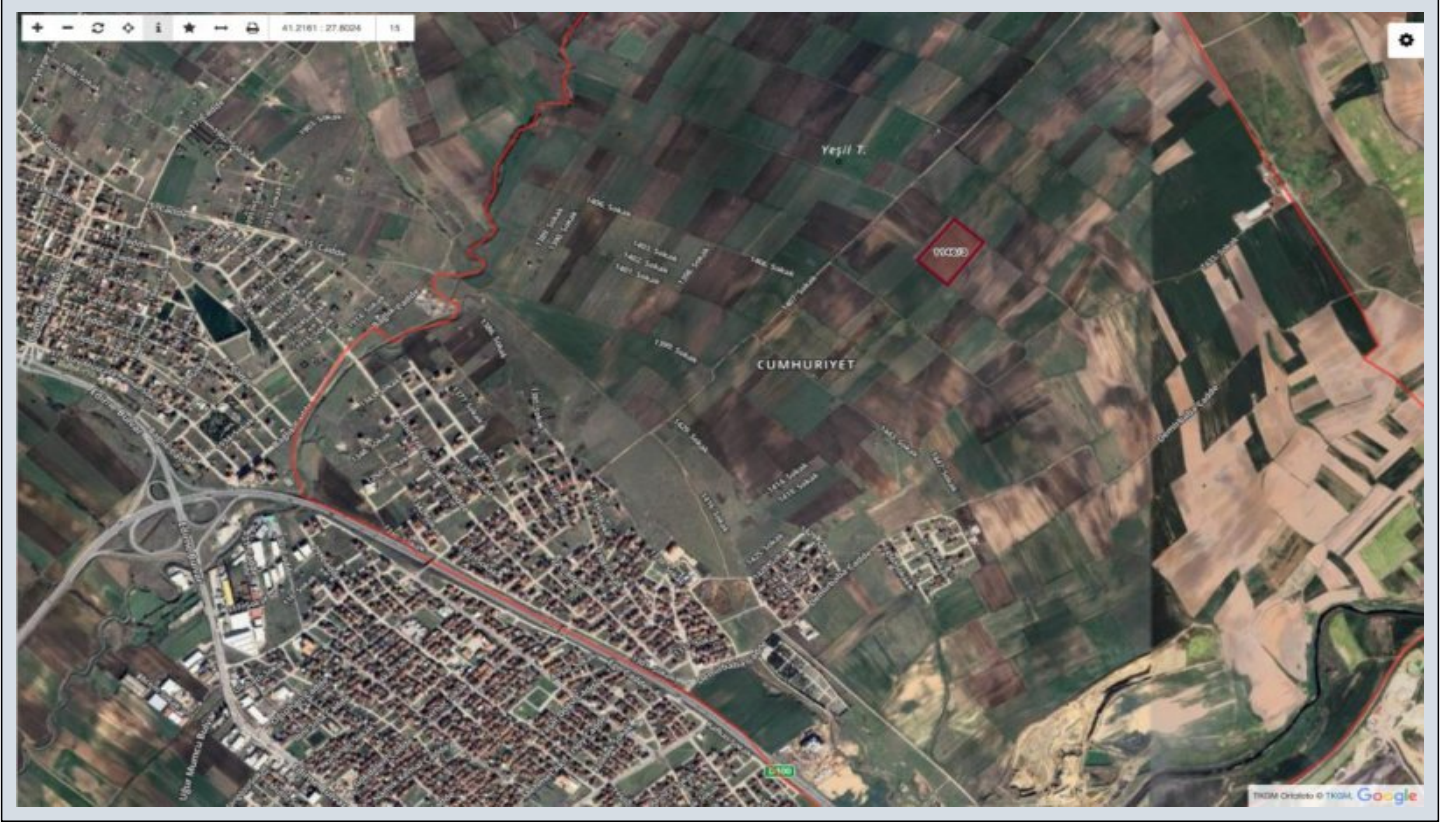

TEKİRDAĞ ERGENE YENİ DEVLET HASTANESİ YAKINI 31.625 m2 TARLA ! Tekirdağ / -

Satılık - Tarla 35,000,000 TL | 31,625 m2 Tekirdağ / -

Takas Yapılır :	Evet
Krediye Uygun :	Evet
Taban İnşaat Alanı :	0
Kaks (Emsal) :	
Taks :	
Gabari :	
Tapu Durumu :	Müstakil Parsel
Tapu Ada :	1.146
Tapu - Parsel :	3

- * Konum : Doğa Manzaralı, Şehir Manzaralı,
- * Alt Yapı : Parselli, Yolu Açılmış,

Tekirdağ / Ergene / Cumhuriyet – Satılık 31.625,26 m²; Tarla EPA Filo Gayrimenkul Taşınmaz Ticareti Yetki Belge No: 5901117 Tek Yetkili Emlak Danışmanı: Yiğitcan Serdaroğlu – 0 555 035 59 59 Ergene bölgesinde, hızla değer kazanan bir lokasyonda yer alan 31.625,26 m²; yüzölçümüne sahip tarla satışa sunulmuştur. Taşınmazın kadastral yolu mevcut olup, ana yola yalnızca 200 metre mesafededir. Konum ve Ulaşım Bilgileri Çorlu Çevre Yolu ve Yeni Ergene Devlet Hastanesi’ne: 2 km Velimeşe Organize Sanayi Bölgesi’ne: 3 km Çorlu Merkez’ne: 4 km Avrupa Otoyolu (TEM)’ne: 5 km Avrupa Serbest Bölgesi’ne: 5,2 km Mülkiyet Bilgileri Tüm hissedarlar satışa onay vermiş olup, alıcı tek tapu sahibi olacaktır. Satış işlemi hemen gerçekleştirilebilir. Öne Çıkan Özellikler Ulaşım arterlerine ve sanayi bölgelerine yakınlığı Gelişen lokasyonu ile yüksek yatırım potansiyeli Ergene bölgesinde geleceğe değer kazandıran yatırımlar arasında yer almak isteyenler için ideal bir fırsattır. Detaylı bilgi ve randevu için, EPA Filo Gayrimenkul Emlakta Güvenilir Adres.. Taşınmaz Ticareti Yetki Belge No: 5901117 Tek Yetkili Emlak Danışmanı: Yiğitcan Serdaroğlu – 0 555 035 59 59 Bu ilan Emlak Asistanım CRM Programı tarafından otomatik entegre edilmiştir.*