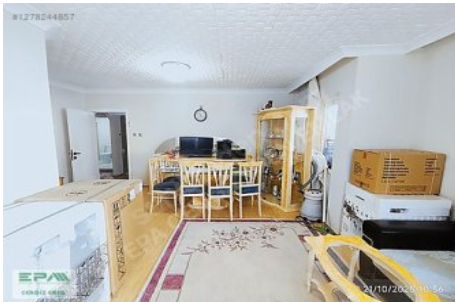

#1278244857

EPA
CENGİZ EREN

21/10/2025, 10:56