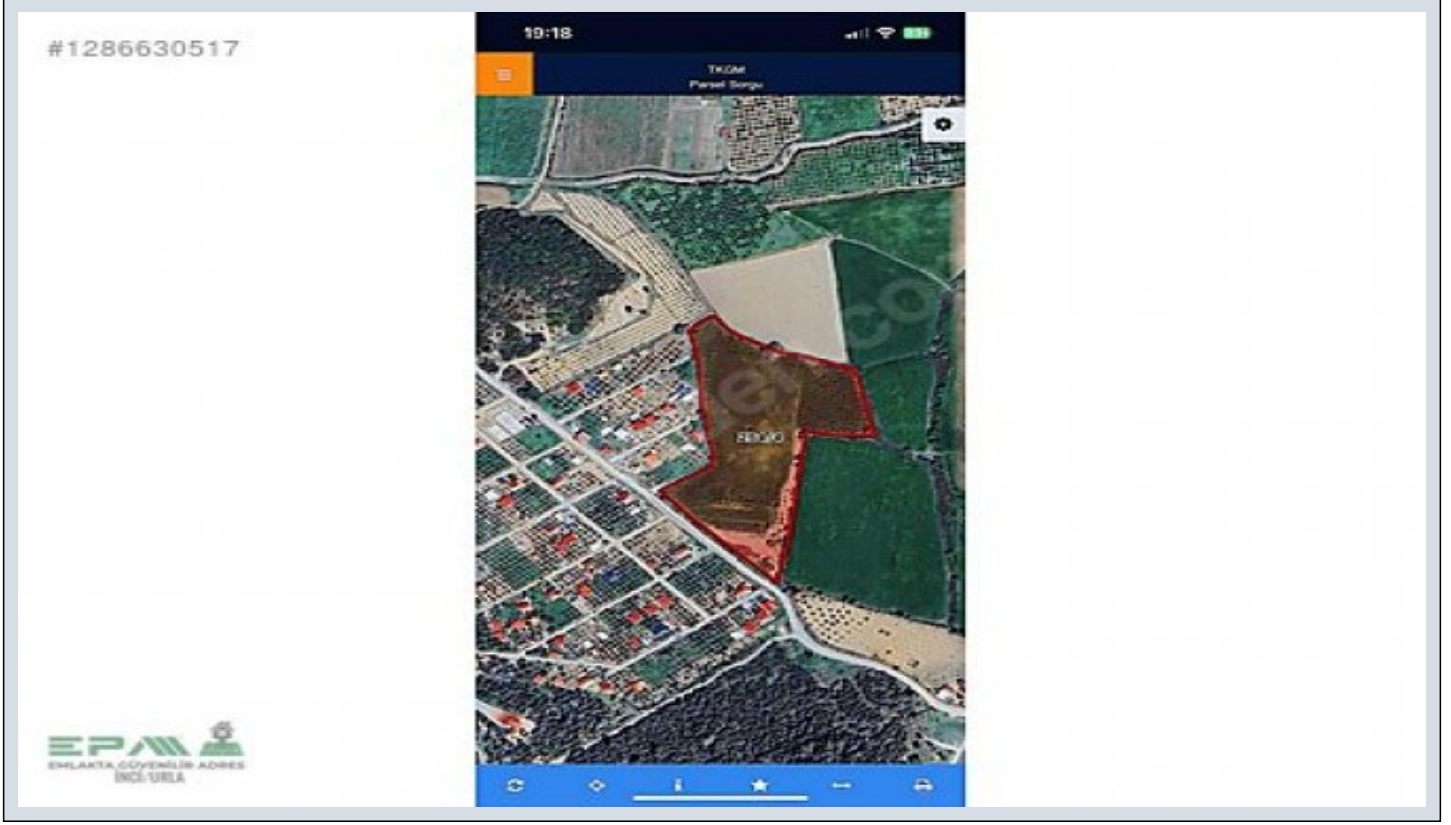

Seferihisar Düzcede Yatırım Fırsatı İzmir / Seferihisar

Satılık - Tarla 120,000,000 TL | 23,825 m2 İzmir / Seferihisar

Takas Yapılır : Evet
Krediye Uygun : Evet
Taban İnşaat Alanı : 0
Kaks (Emsal) :
Taks :
Gabari :
Tapu Durumu : Müstakil Parsel
Tapu Ada : 254
Tapu - Parsel : 4

İlan No:f-872967-254 Ref.No:635613

Seferihisar Düzcede İmar Uygulama Alanında Bulunan Tarlamız ,Turizm Yoluna Sıfır Cephede Bulunmakta Olup ,Sığacık Marinaya 10 Dakika Mesafededir Bölgenin Muhteşem Koylarına ,Sadece Araç İle 15 Dakika Uzaklıktadır Yatırımcıların Çok Yakından Takip Ettiği Bir Lokasyonda Olup Urla Merkeze Sadece 20 Dakika Mesafededir Kısmen Takas Tekliflerine Açıktır Elektrik ve Su Mevcuttur Bu ilan Emlak Asistanım CRM Programı tarafından otomatik entegre edilmiştir.*