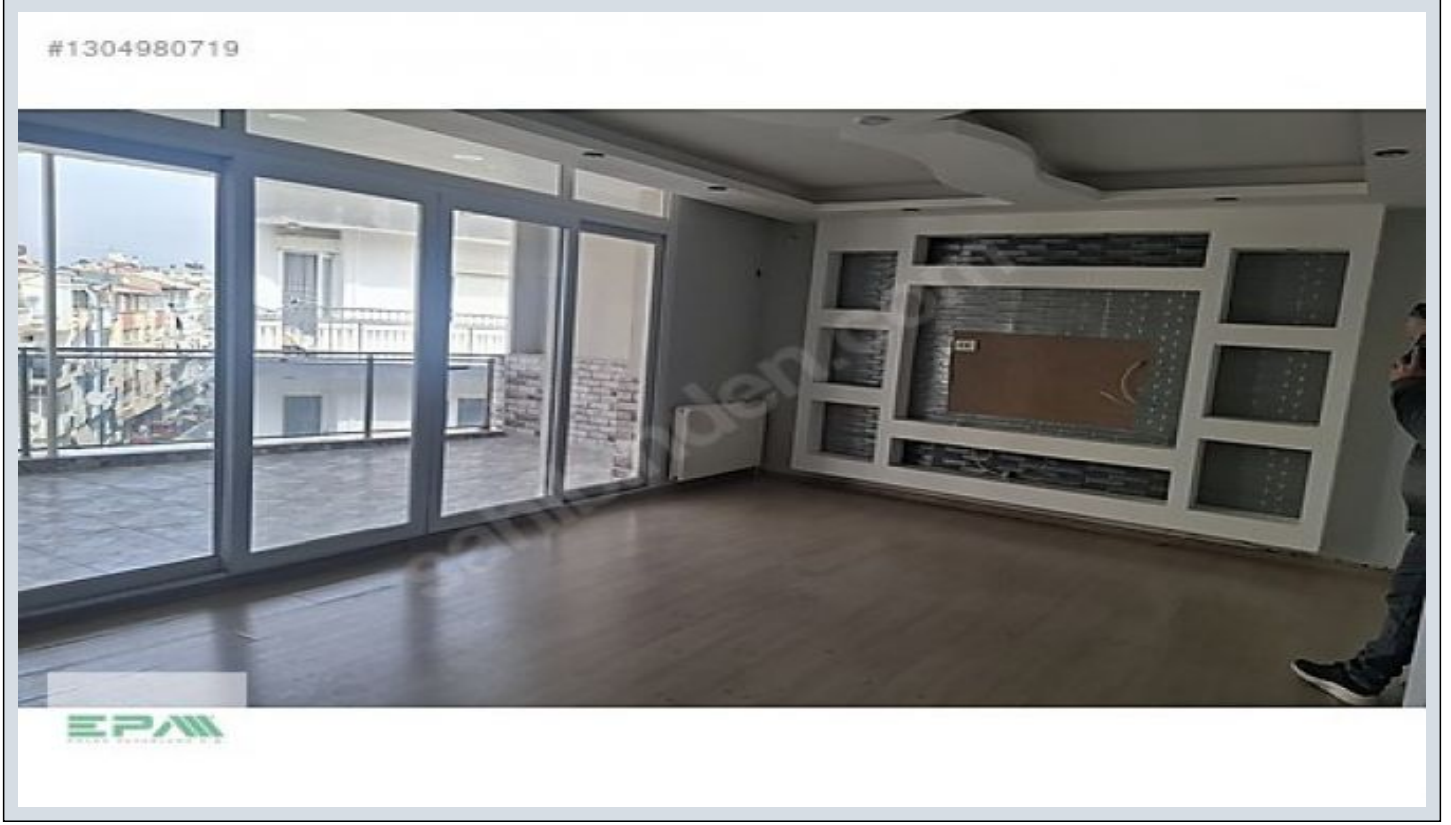

## Güzelyalı da kiralık teraslı daire. İzmir / Konak

Kiralık - Apartman Dairesi 35,000 TL | 130 m2 İzmir / Konak

Oda Sayısı : 2  
Salon Sayısı : 1  
Banyo Sayısı : 1  
Yapının Durumu : İkinci El  
Kullanım Durumu : Boş  
Isıtma : Kombi  
Yakıt Tipi : Doğalgaz  
Bulunduğu Kat : Çatı Katı  
Bina Kat Sayısı : 5  
İnşa Yılı : 1995  
Peşinat : 0 TL  
Depozit : 0 TL  
Yapının Yönü : Kuzey  
Aidat : Güney  
100 TL  
Tapu Durumu : Kat Mülkiyetli Tapu  
Tapu Ada : 2803  
Tapu - Parsel : 49

- \* İç Özellikler : Çelik Kapı, Duşakabin, Gömme Dolap, Hilton Banyo, Mutfak Dogalgaz,
- \* Çevre Bilgisi : Alışveriş Merkezi, Oyun Parkı,
- \* Site : Spor Salonu,
- \* Konum : Şehir Manzaralı, Metroya yakın,

İzmir Güzelyalı'da Sahile Yakın Geniş Teraslı Kiralık Daire! İzmir'in en gözde ve en yaşanabilir semtlerinden Güzelyalı'da, sahile, yürüyüş yollarına, marketlere, parklara ve okullara sadece birkaç dakika mesafede bulunan geniş teraslı ferah kiralık daire sizleri bekliyor. Merkezi konumu sayesinde günlük hayatın tüm ihtiyaçlarına kolayca ulaşabileceğiniz bu daire; aydınlık odaları, kullanışlı planı ve özellikle keyifli vakitler geçirebileceğiniz geniş terası ile dikkat çekiyor. Şehrin merkezinde olup aynı zamanda huzurlu bir yaşam isteyenler için oldukça ideal bir seçenek. ✓ Sahile ve yürüyüş yoluna yakın ✓ Market, park ve okullara yürüme mesafesinde ✓ Geniş ve kullanışlı teras ✓ Ferah ve aydınlık yaşam alanları ✓ Merkezi ve değerli konum (Memur kefil şartı vardır ) Detaylı bilgi almak ve daireyi yerinde görmek için iletişime geçebilirsiniz. Bu ilan Emlak Asistanım CRM Programı tarafından otomatik entegre edilmiştir.\*