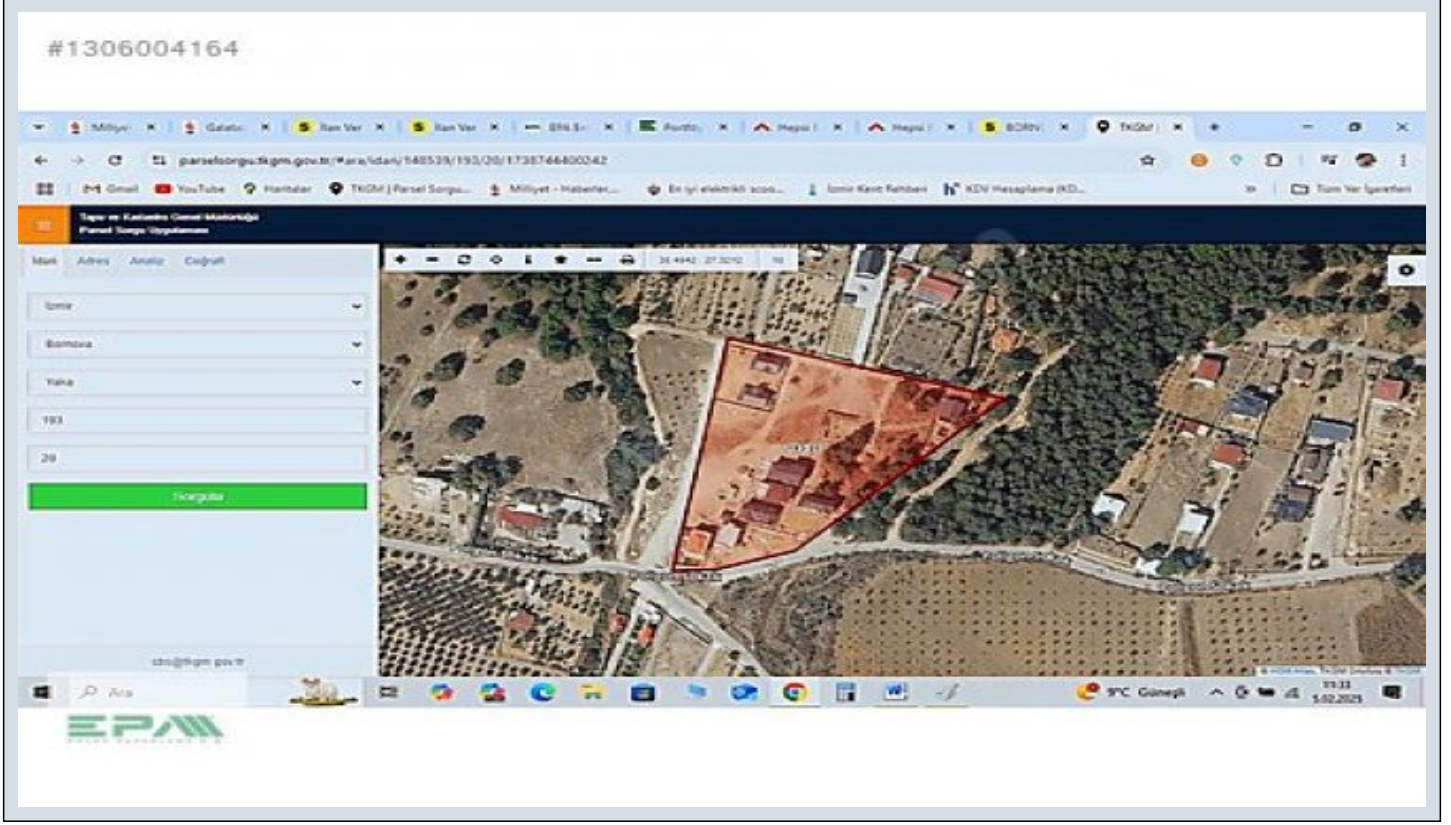

Bornova Yakaköy de satılık hisse tapulu parsel İzmir / Bornova

Satılık - Tarla 2,750,000 TL | 301 m2 İzmir / Bornova

Takas Yapılır : Evet
Taban İnşaat Alanı : 0
Kaks (Emsal) :
Taks :
Gabari :
Tapu Durumu : Hisseli Tapu
Tapu Ada : 193
Tapu - Parsel : 20

İlan No:f-703980-979 Ref.No:646925

- * Konum : Dođa Manzaralı,
- * Alt Yapı : Parselli, Yolu Açılmış,

Yakaköy merkeze yakın,yerleşim yerlerinin yanında , Hisse tapulu parselimiz 301 m2 dir,elektrik ve suyu var, Arapalanı mevkiinde Yakaköy merkeze 2 km mesafededir, Tapudan devir yapılır,araç takasına açıktır. SÜLEYMAN KÜMBETLİ 05062983536 Bu ilan Emlak Asistanım CRM Programı tarafından otomatik entegre edilmiştir.*