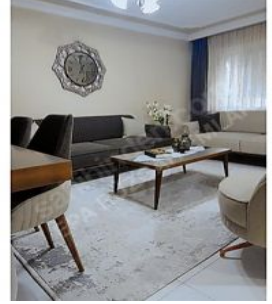

#1300252406