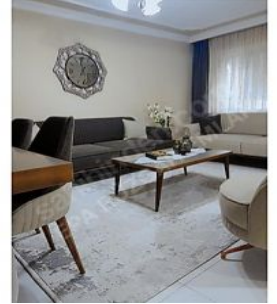

#1300252406