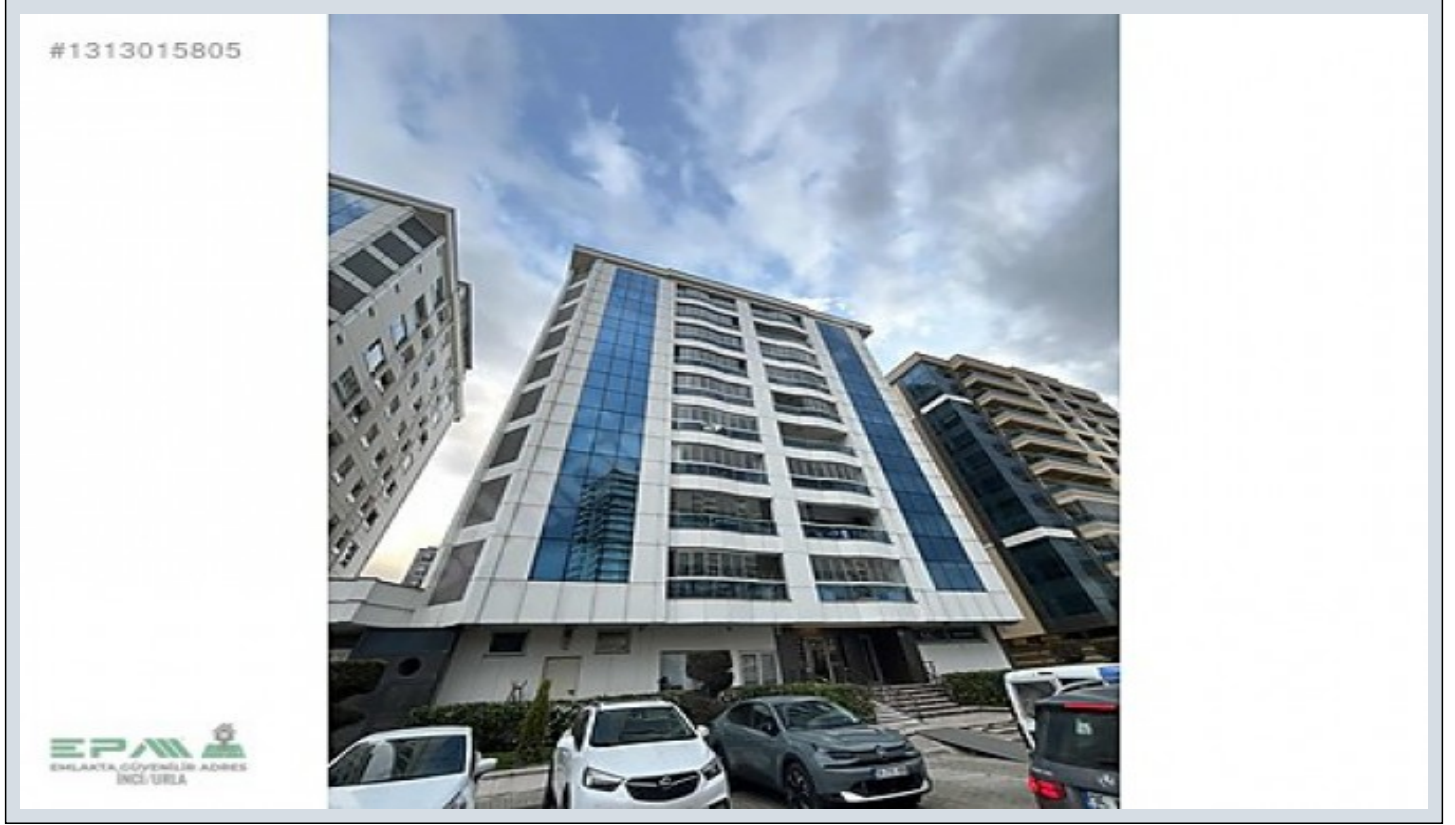

İlan No:f-872967-275 Ref.No:650847

Bayraklı Manavkuyu Site İçinde 3+1 Geniş Kiralık Daire İzmir / Bayraklı

Kiralık - Apartman Dairesi 68,000 TL | 152 m2 İzmir / Bayraklı

Oda Sayısı : 3
Salon Sayısı : 1
Banyo Sayısı : 2
Yapının Şekli : Apartman Dairesi
Yapının Durumu : İkinci El
Kullanım Durumu : Boş
Isıtma : Kombi
Yakıt Tipi : Doğalgaz
Bulunduğu Kat : 4
Bina Kat Sayısı : 10
İnşa Yılı : 2015
Peşinat : 0 TL
Depozit : 0 TL
Balkon Sayısı : 2
Aidat : 0 TL
Tapu Durumu : Kat Mülkiyetli Tapu
Tapu Ada : 14158
Tapu - Parsel : 2

İlan No:f-872967-275 Ref.No:650847

Bayraklı Manavkuyu Mahallesinde Yüzbaşı İbrahim Hakkı Caddesi Üzerinde 5. Hail Atilla Sitesinde Harika bir Lokasyonda önü Açık Ferah olan Dairemiz Metroya Toplu Taşıma ve Marketlere yürüme mesafesinde Ege Üniversitesi Bayraklı Kuleler Bölgesine yakın Konumdadır Dairemiz 140 m2 kullanım alanına sahip 3+1 Ebeveyn Banyolu 2 balkon Otomatik Panjur Sistemi 3 lü Ankastre Set (ocak fırın davlumbaz) Detaylı Bilgi için İletişime Geçebilirsiniz Epa İnci Urla/ Nihal Cihan 0533 202 24 12 Bu ilan Emlak Asistanım CRM Programı tarafından otomatik entegre edilmiştir.*