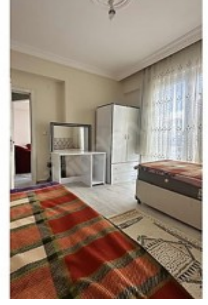

İlan No:f-1089456-128 Ref.No:656769

#1284555637

EPA
YZ GAYRİMENKUL

#1284555637

EPA
YZ GAYRİMENKUL

#1284555637

EPA
YZ GAYRİMENKUL

#1284555637

EPA
YZ GAYRİMENKUL

#1284555637

EPA
YZ GAYRİMENKUL

#1284555637

EPA
YZ GAYRİMENKUL

#1284555637

EPA
YZ GAYRİMENKUL

#1284555637

EPA
YZ GAYRİMENKUL