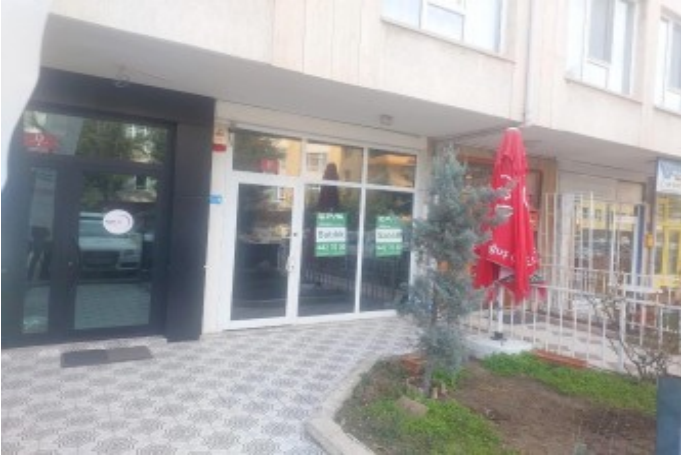

İlan No:f-812907-2083 Ref.No:646572