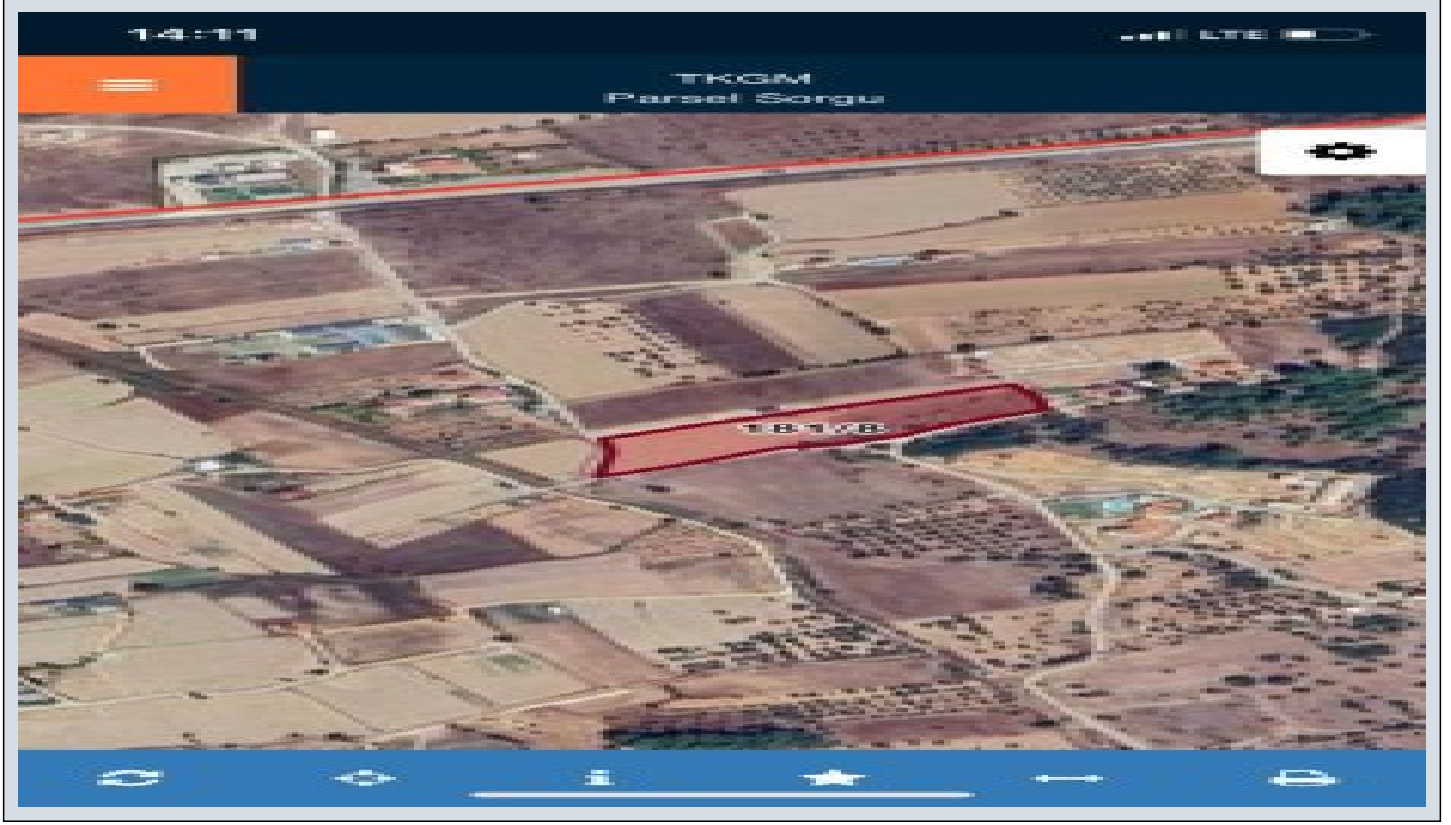

Urla Zeytinler de çevre yoluna yakın harika konumda tarla İzmir / Urla

ن ی م ز - ی ش و ر ف 27,500,000 TL | 10,437 m2 İzmir / Urla

ه ل ب : ت ی د ر ک ق ی ر ط ز ا ت خ ا د ر پ ل ب ا ق ت ر ا ک
0 : ز و ج م ی ا ر ا د ت خ ا س ی ا ض ف
:
Taks :
Gabari :
0 TL : ع ب ر م ر ت م ر ه ت م ی ق
ا ج م ت م س ق : د ن س ت ی ع ض و