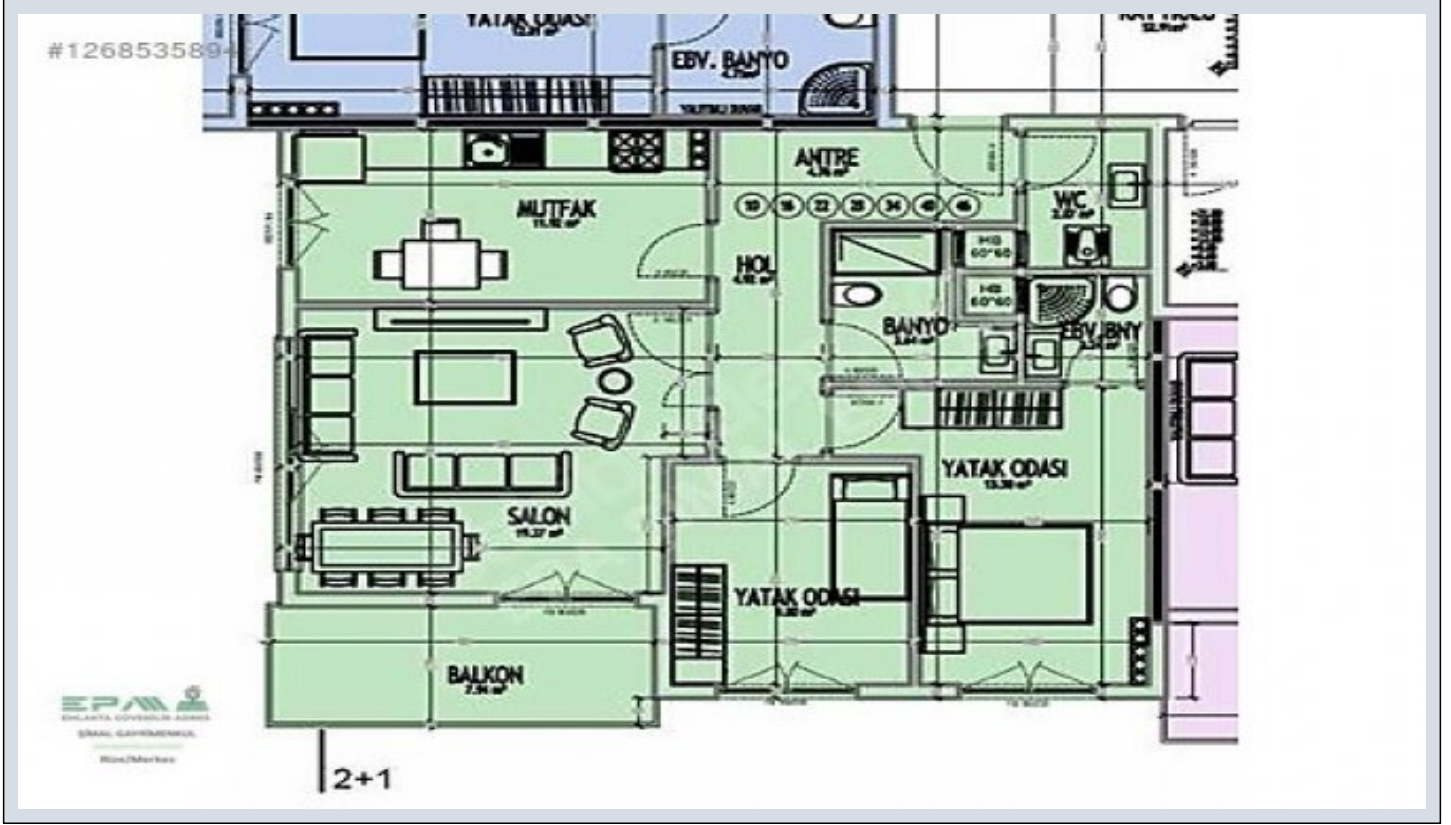

RİZE MERKEZ VELİS YAPI KOOPERATİFİNDEN SATILIK Rize / Merkez

800,000 TL | 98 m2 Rize / Merkez

- قاتا دادعت : 2
 اه نلاس دادعت : 1
 مامح دادعت : 2
 رهاس تیعضو : رفص
 هدافتسا دروم یاضف تیعضو : یلاخ
 تراخ و امرگ : نک مرگب آ
 شیمارگ عون : زاگ
 :
 نامتخاس تاقبط دادعت : 8
 تخاس لاس : 2025
 تخادرپ شیب : 0 TL
 تخاس شور :
 ضراوع : 0 TL
 دنس تیعضو : کرتشم ینواعت تیکللام دنس
 هراجا دمآرد : 0
 یراقعلال لاجسلا مسأ :
 یراقعلال لاجسلا یدیربال دورطال :
 هلامع : هلب