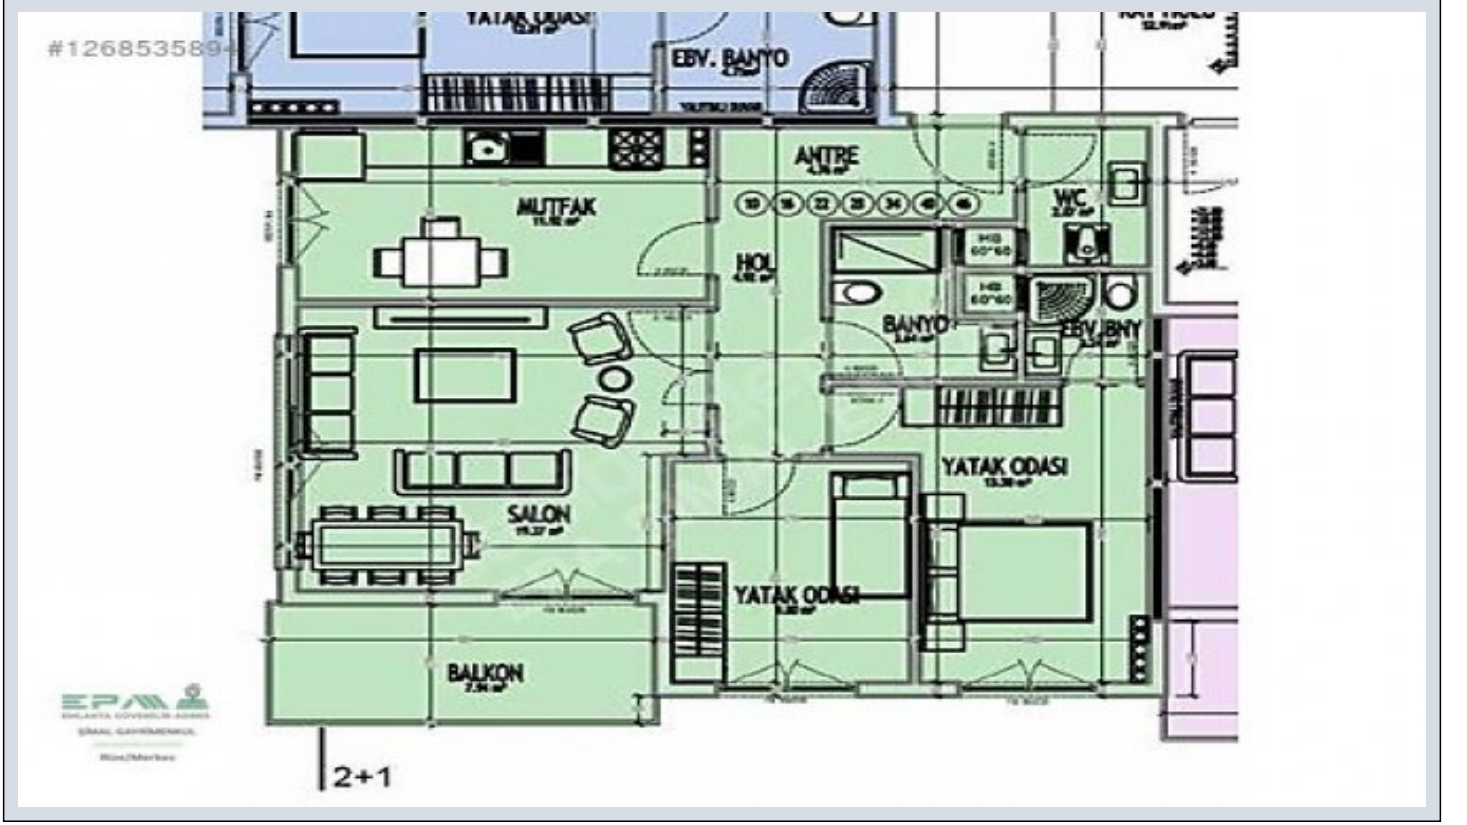

RİZE MERKEZ VELİS YAPI KOOPERATİFİNDEN SATILIK Rize / Merkez

800,000 TL | 98 m2 Rize / Merkez

- قاتا دادعت : 2
 اه نلاس دادعت : 1
 مامح دادعت : 2
 رهاس تیعضو : رفص
 هدافتسا دروم یاضف تیعضو : یلاخ
 تراخ و امرگ : نک مرگب آ
 شیمارگ عون : زاگ
 :
 نامتخاس تاقبط دادعت : 8
 تخاس لاس : 2025
 تخادرپ شیب : 0 TL
 تخاس شور :
 ضراوع : 0 TL
 دنس تیعضو : کرتشم ینواعت تیکللام دنس
 هراجا دمآرد : 0
 یراقعلال لاجسلا مسأ :
 یراقعلال لاجسلا یدیربال دورطال :
 هلامع : هلب