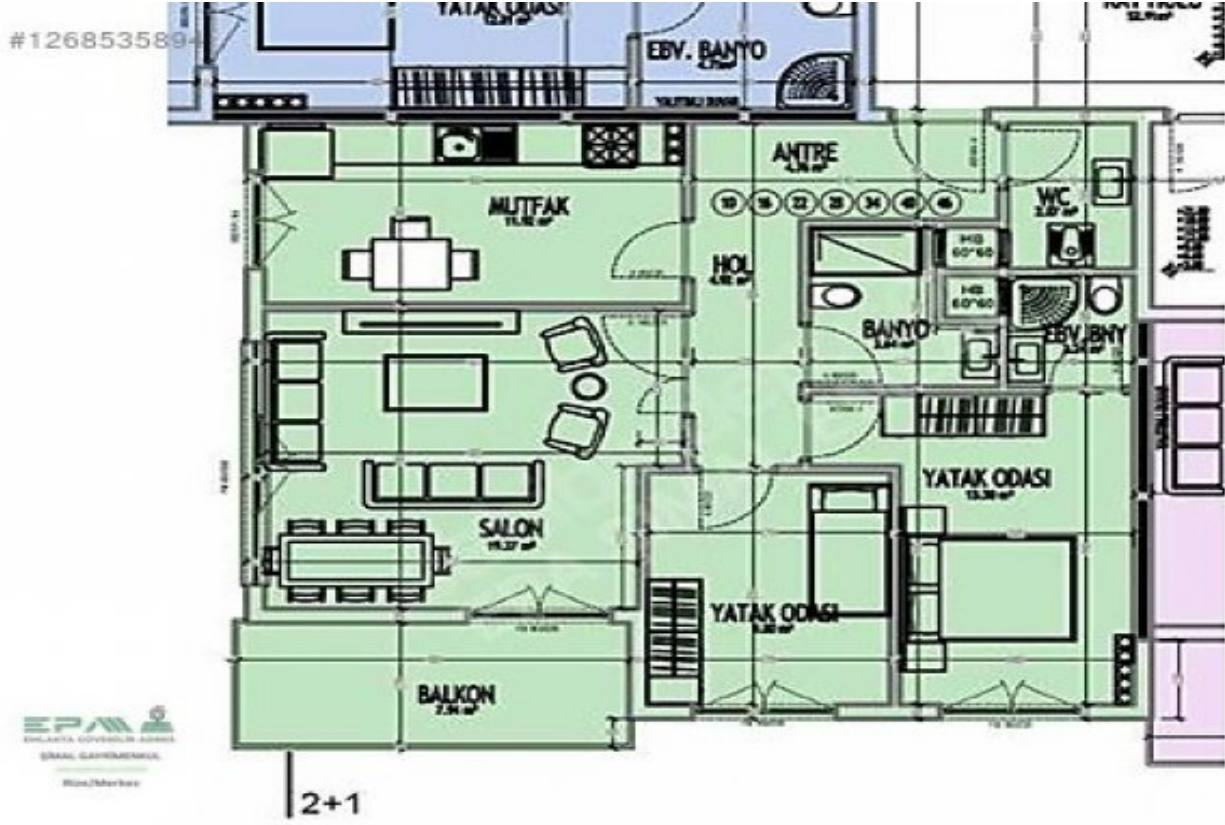

İlan No:f-1079901-82 Ref.No:625178