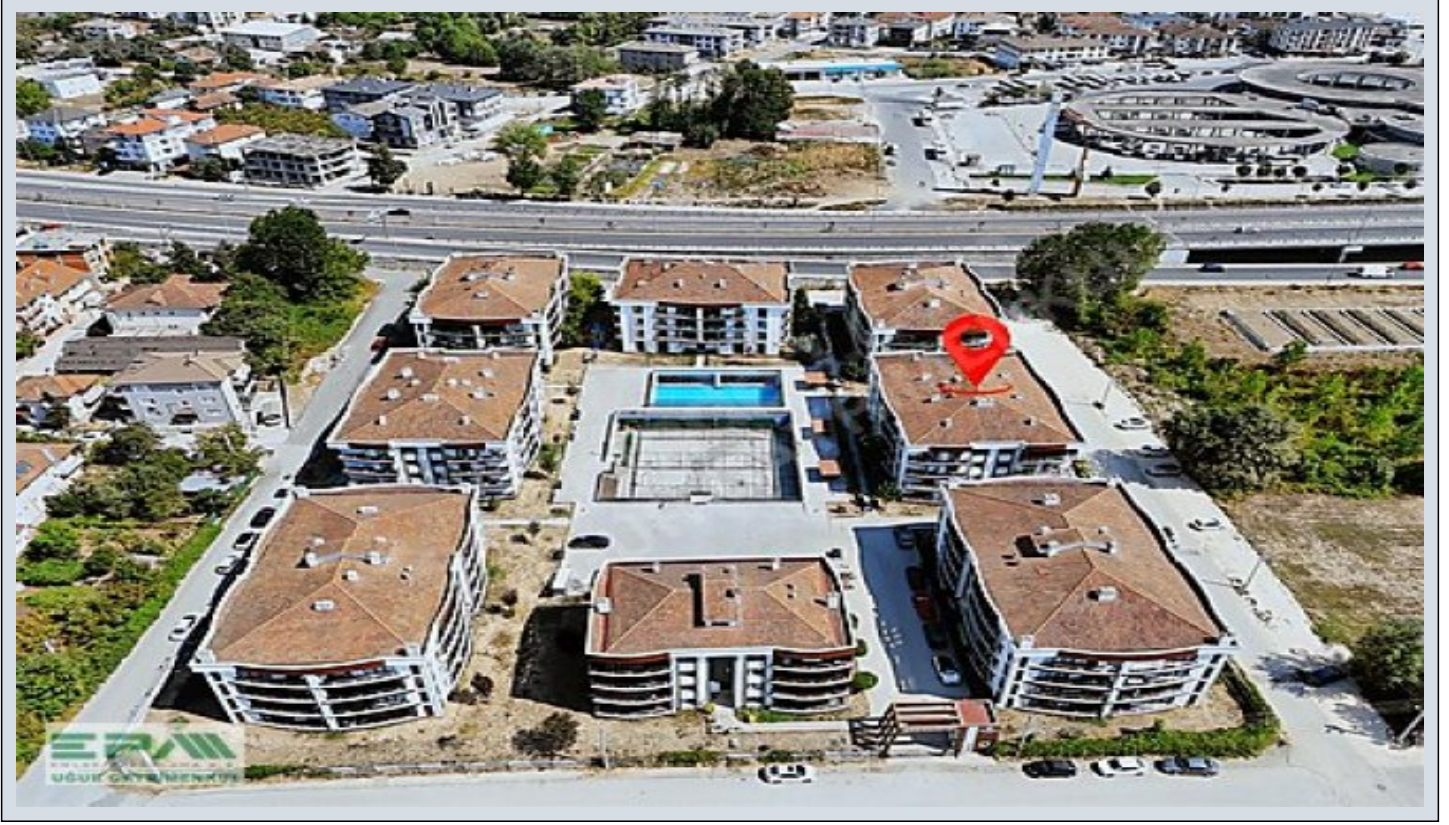

| EPA UĞUR DÜZCE | DARICI HAVUZLU SİTE İÇİ SATILIK 3+1 DAİRELER
Düzce / Merkez

نام تراپ آ دحاو - یشورف 3,750,000 TL | 160 m2 Düzce / Merkez

قاتا دادعت : 3
 اه نلاس دادعت : 1
 مامح دادعت : 2
 هزاس تیعضو : مود تسد
 هدافتسا دروم یاضف تیعضو : یلاخ
 تراخ و امرگ : نک مرگب آ
 شیمارگ عون : زاگ
 :
 نامتخاس تاقب ط دادعت : 4
 تخاس لاس : 2020
 تخادرپ شیب : 0 TL
 تخاس شور : یلامش
 قرش
 یبونج : یبونج
 0 TL
 دنس تیعضو :
 هراجا دمآرد : 0
 یراقعلال لاجسلا مسأ :
 یراقعلال لاجسلا یدیربلا دورطلا :

EPA UĞUR`DAN DÜZCE DARICI MAHALLESİ HAVUZLU SİTE İÇİ SATILIK 3+1 DAİRELER SİTE ÖZELLİKLERİ
□TOPLAM 9 BLOKTAN OLUŞMAKTADIR □HAVUZ □BASKETBOL SAHASI □FUTBOL SAHASI □VOLEYBOL SAHASI □ÇOCUK OYUN
ALANLARI □SOSYAL ALANLAR □SİTE YÖNETİMİ □HARİKA PEYZAJ