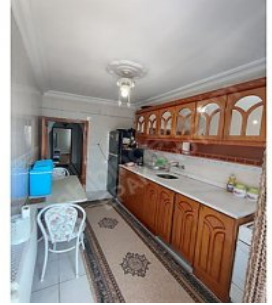

EPA

#1258822287