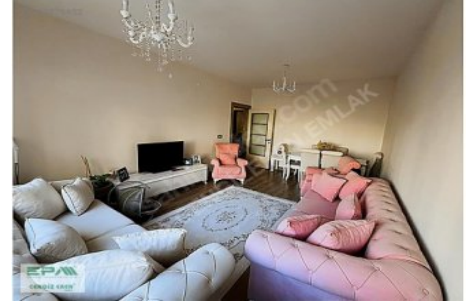

EPAM
CENGİZ EREN