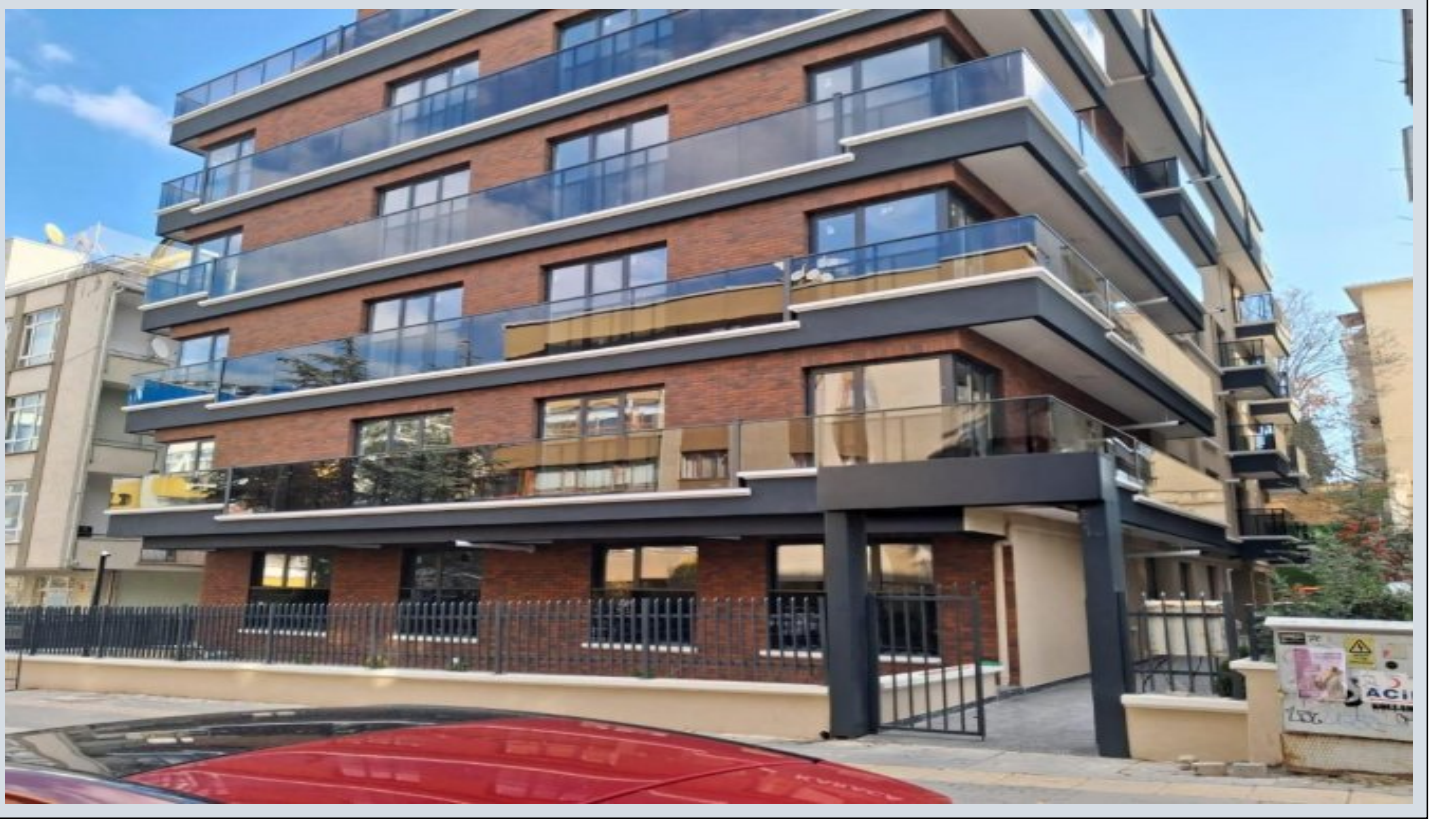

Çankaya Tunalı Hilmide, Yeni, Sıfır, Binada 3+1+Kiler Dupleks Ankara / Çankaya

نام تراپ آ دحاو - ی شورف 20,000,000 TL | 160 m2 Ankara / Çankaya

قاتا دادعت : 3
 اه ن لاس دادعت : 1
 مامح دادعت : 2
 سکل بود : هزاس لکش
 رفص : هزاس تیعضو
 هدافتسا دروم یاضف تیعضو : یلاخ
 نک مرگ آبآ : تراخ و امرگ
 شامرگ عون : زاگ
 : ۴
 نامتخاس تاقب ط دادعت : 4
 تخاس لاس : 2025
 تخادرپ شپ : 0 TL
 تخاس شور : شامش
 نک لاپ دادعت : 1
 ضراوع : 0 TL
 دنس تیعضو :
 هراجا دمآرد : 0
 یراقع لال جسر لال مسأ :
 یراقع لال جسر لال یدی ربالا دورط لال :
 تیدرک قیروط زا تخادرپ لباقتراک : هلب

Daire Özellikleri: *- 3+1+Kiler, 160 m2, Dubleks *- Giriş Kat: Salon, amerikan mutfak, oda, balkon, banyo, kiler *- Üst Kat: 2 oda, banyo ve teras *- 4 katlı binada 4.katta *- Ön cephe (Batı, kuzey) *- Kombili ısıtma sistemi *- Yerden ısıtma sistemi *- Yeni,sıfır binada *- Full lüks yapıllı, 1.sınıf işçilik *- Arçelik marka ankastre mutfak ürünleri (Ocak, davlumbaz, fırın, bulaşık makinesi) *- Amerikan mutfak *- Çift banyo *- Teraslı Apartman Özellikleri: *- Yeni, sıfır bina *- Çift asansör *- Açık ve kapalı otopark *- Kameralı güvenlik *- Su deposu, hidrofor *- Sığınak Lokasyon Özellikleri: *- Tunalı Hilmi Caddesi`ne 200 mt *- Kuğulu Park`a, Karum AVM`ye, Kızılay`a yürüme mesafesinde *- Toplu ulaşım güzergahında *- Alışveriş marketlerinin, bankaların, cafe ve restoranların bulunduğu bölgede *- Teğmez Kalmaz İlkokulu`na , Kavaklıdere Ortaokulu`na, Özel Emre Koleji`ne çok yakın *- Özel Kuru Hastanesi, Özel Kudret Göz Hastanesi, Özel Çankaya Hastanesi yakını NOT: Kentsel dönüşüm olduğu için tapu harcından muaftır. Not: Firmamız Yer Gösterme Belgesi imzalatmak suretiyle hizmet vermektedir. Bu ilan Emlak Asistanım CRM Programı tarafından otomatik entegre edilmiştir.*