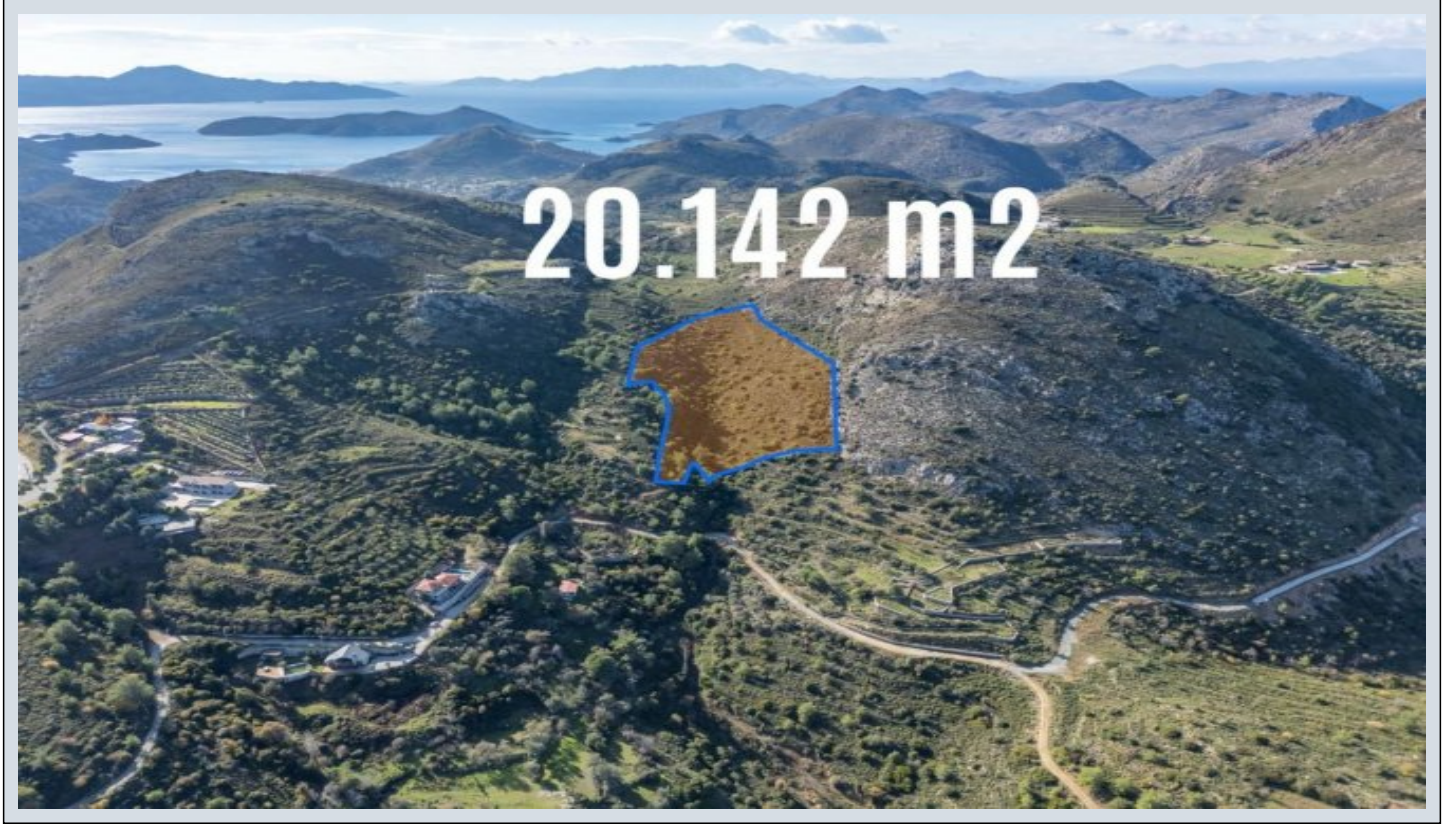

## Marmaris Selimiyede Deniz Manzaralı 20.142 m2 Satılık Arazi Muğla / Marmaris

هنیمز - یشورف 115,000,000 TL | 20,142 m2 Muğla / Marmaris

هلب : تیدرک قیروط زا تخادرب لباقتراک  
زوجم یاراد تخاس یاضف : 0  
:  
Taks :  
Gabari :  
عبرم رتم ره تمیق : 0 TL  
دنس تیعضو : ازجم تمسق  
یراقعلال لجلسلا مسأ :  
یراقعلال لجلسلا یدیربلا دورطلا :

İlan No:f-1082904-109 Ref.No:638549

---

Marmaris`in saklı cenneti Selimiye`de Yerli ve yabancı turistlerin uğrak noktasında Satılık 20.142 m2 arazi.  
Randevu ve sunum / 0532 375 25 63 Taşınmaz Ticareti Yetki Belge No : 4800059 Bu ilan Emlak Asistanım CRM Programı tarafından otomatik entegre edilmiştir.\*