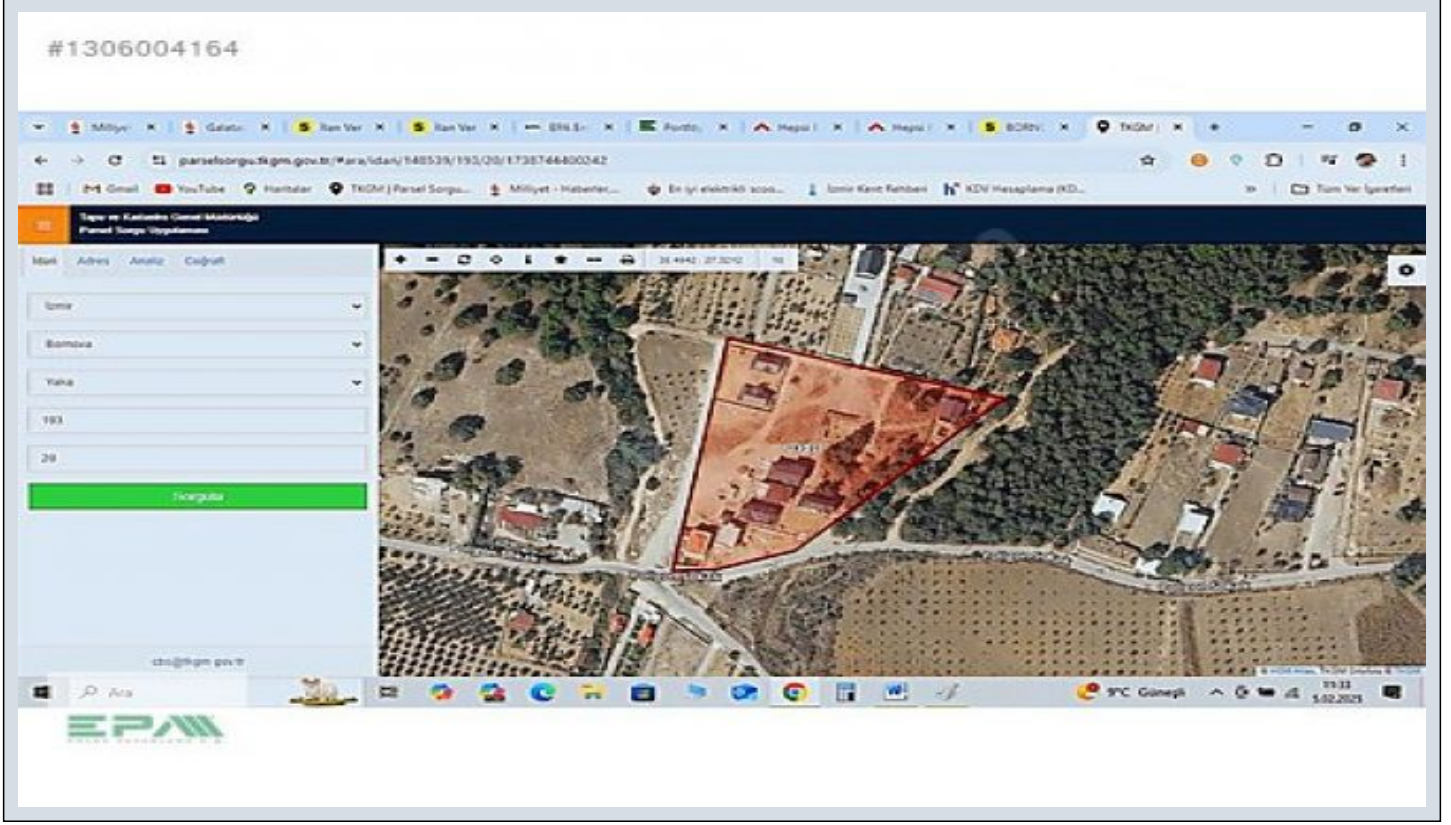

## Bornova Yakaköy de satılık hisse tapulu parsel İzmir / Bornova

2,750,000 TL | 301 m2 İzmir / Bornova

هلب : هلماعم  
0 : زوجم یراد تخاس یراضف  
:  
Taks :  
Gabari :  
کرتشم دنس : دنس تیعضو  
193 : یراقعلال لجلسلا مسأ  
20 : یراقعلال لجلسلا ةیدیربلا دورطلال

\* تَعْبِطِ ي هِرْطَن م : ل ح م

\* ح و ت ف م ق ي ر ط , ر ا د ح ر ط : ت خ ا س ر ي ز

Yakaköy merkeze yakın,yerleşim yerlerinin yanında , Hisse tapulu parselimiz 301 m2 dir,elektrik ve suyu var, Arapalanı mevkiinde Yakaköy merkeze 2 km mesafededir, Tapudan devir yapılır,araç takasına açıktır. SÜLEYMAN KÜMBETLİ 05062983536 Bu ilan Emlak Asistanım CRM Programı tarafından otomatik entegre edilmiştir.\*