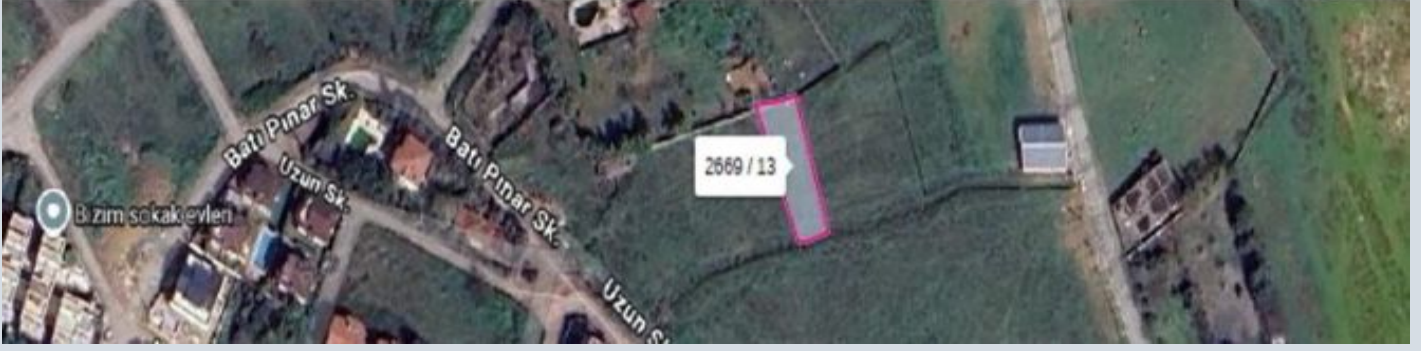

**Darıca Piri Reiste Yatırımlık & Deniz Yakın 404.94 m2 Parsel Kocaeli / Darıca**

ه ن م ز - ی ش و ر ف 7,370,000 TL | 404 m2 Kocaeli / Darıca

**KOCAELİ/DARICA  
PİRİ REİS MAH****Arazi Tipi : TARLA 405m<sup>2</sup> Tek TAPU****Ada : 2669****Parsel : 13**

Faks 90 312-4427600

Hoşdere Cad. No:179/4

Çankaya / Ayrancı

, Ankara

İlan No:f-812907-2033 Ref.No:648435

---

\* میوموعی هیلقن لیسوکی دزن : لحم

2669 ada; 13 parsel 404.94 m2 □Müstakil tapu □Parsel, konut imarı onaylanma aşamasındadır. Onay sonrası yapılaşma koşulları şu şekildedir: □İmar Durumu: Konut İmarı (Onay Aşamasında) □Emsal: 0.20 □Bina Yüksekliği (H): 6.50 Metre (2 Katlı Villa Yapımına Uygun) □Parselasyon: Her bir parsel net 500 m<sup>2</sup>; olacak şekilde planlanmıştır. Lokasyon Özellikleri: □İstanbul`a yaklaşık 45 km mesafede □Kocaeli Bağdat Caddesi paralelinde □Bölge genel olarak yazlık konutlar, lüks villalar ve dinlenme tesisleri bulunmaktadır. □Hem Marmara Denizi kıyısına hem de bölgedeki sosyal donatılara yakın □Bayramoğlu sahiline, Ada Plajı`na ve Balyanoz Koyu`na yürüme mesafesindedir. □Yakın çevrede İMKB Darıca Ticaret Meslek Lisesi gibi eğitim kurumları bulunmaktadır. □Darıca Millet Bahçesi, Şehit Cevher Dudayev Parkı ve Balyanoz Koyu Sahil Parkı gibi geniş yeşil alanlarına yakın Bu ilan Emlak Asistanım CRM Programı tarafından otomatik entegre edilmiştir.\*