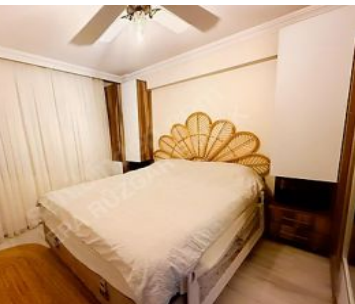

#1309330704