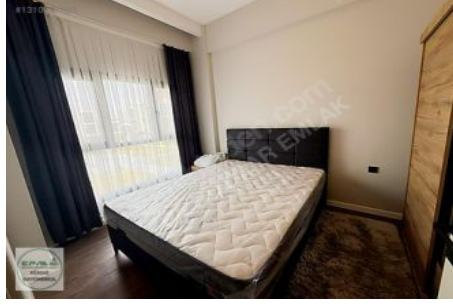

#1310281655