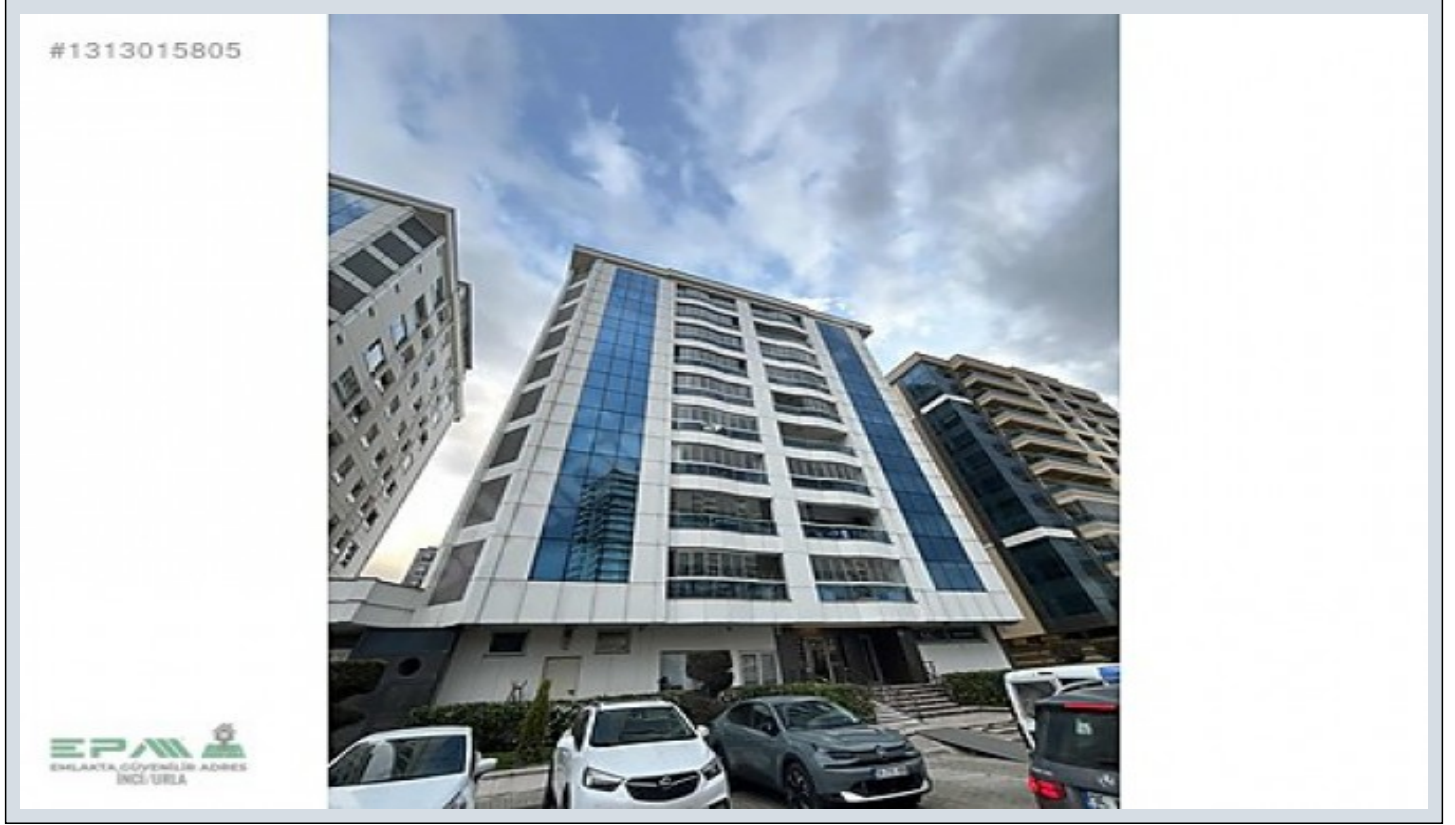

Bayraklı Manavkuyu Site İçinde 3+1 Geniş Kiralık Daire İzmir / Bayraklı

ام تراپ آ دحاو - هراجا 68,000 TL | 152 m2 İzmir / Bayraklı

قاتا دادعت : 3
 اه ن لاس دادعت : 1
 مامح دادعت : 2
 ن ام تراپا : هزاس لک ش
 مود تسرد : هزاس تیعضو
 یلاخ : هدافتسا دروم یاضف تیعضو
 نک مرگب آ : تراخ و امرگ
 زاک : ش ی امرگ عون
 : ۴
 نامتخاس تاقب ط دادعت : 10
 تخاس لاس : 2015
 تخادرب ش ی پ : 0 TL
 هعیدو : 0 TL
 نک ل اب دادعت : 2
 ضراوع : 0 TL
 دنس تیعضو :
 یراقعل ل ج س ل ا م س ا : 14158
 یراقعل ل ج س ل ا یدیرب ل ا دورط ل ا : 2

İlan No:f-872967-275 Ref.No:650847

Bayraklı Manavkuyu Mahaltesinde Yüzbaşı İbrahim Hakkı Caddesi Üzerinde 5. Hail Atilla Sitesinde Harika bir Lokasyonda önü Açık Ferah olan Dairemiz Metroya Toplu Taşıma ve Marketlere yürüme mesafesinde Ege Üniversitesi Bayraklı Kuleler Bölgesine yakın Konumdadır Dairemiz 140 m2 kullanım alanına sahip 3+1 Ebeveyn Banyolu 2 balkon Otomatik Panjur Sistemi 3 lü Ankastre Set (ocak fırın davlumbaz) Detaylı Bilgi için İletişime Geçebilirsiniz Epa İnci Urla/ Nihal Cihan 0533 202 24 12 Bu ilan Emlak Asistanım CRM Programı tarafından otomatik entegre edilmiştir.*