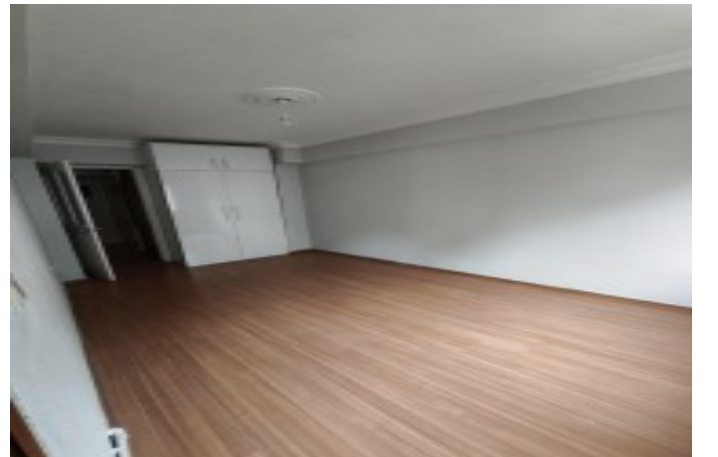

İlan No:f-1083996-255 Ref.No:651775