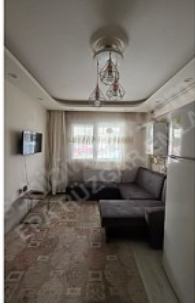

#1315410204