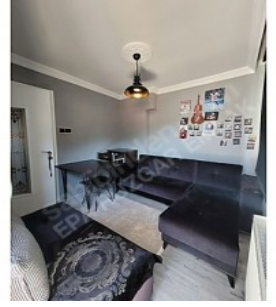

#1315701688