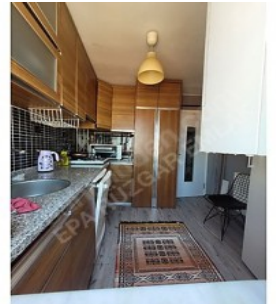

#1315701688