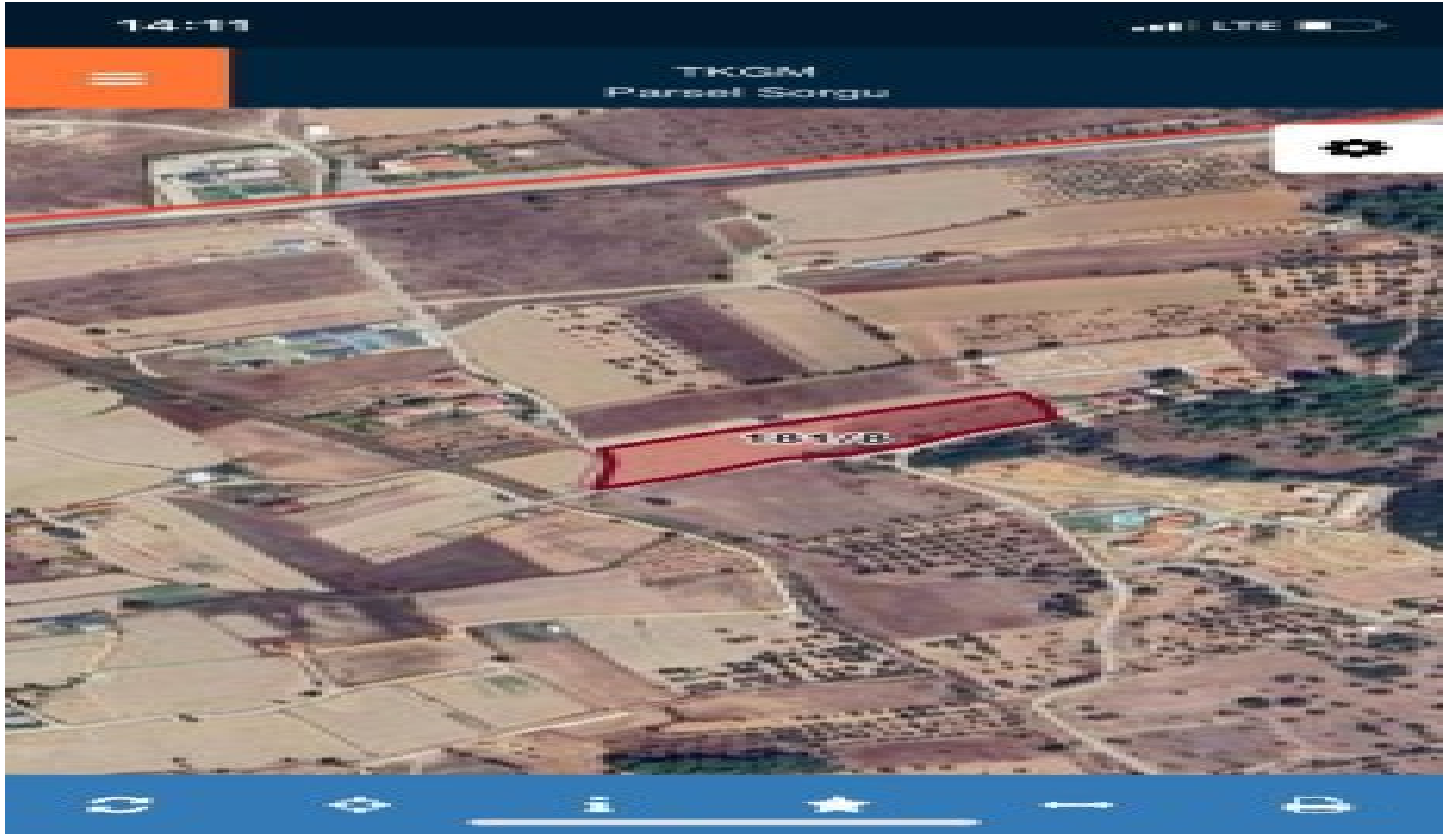

İlan No:f-872967-225 Ref.No:584122