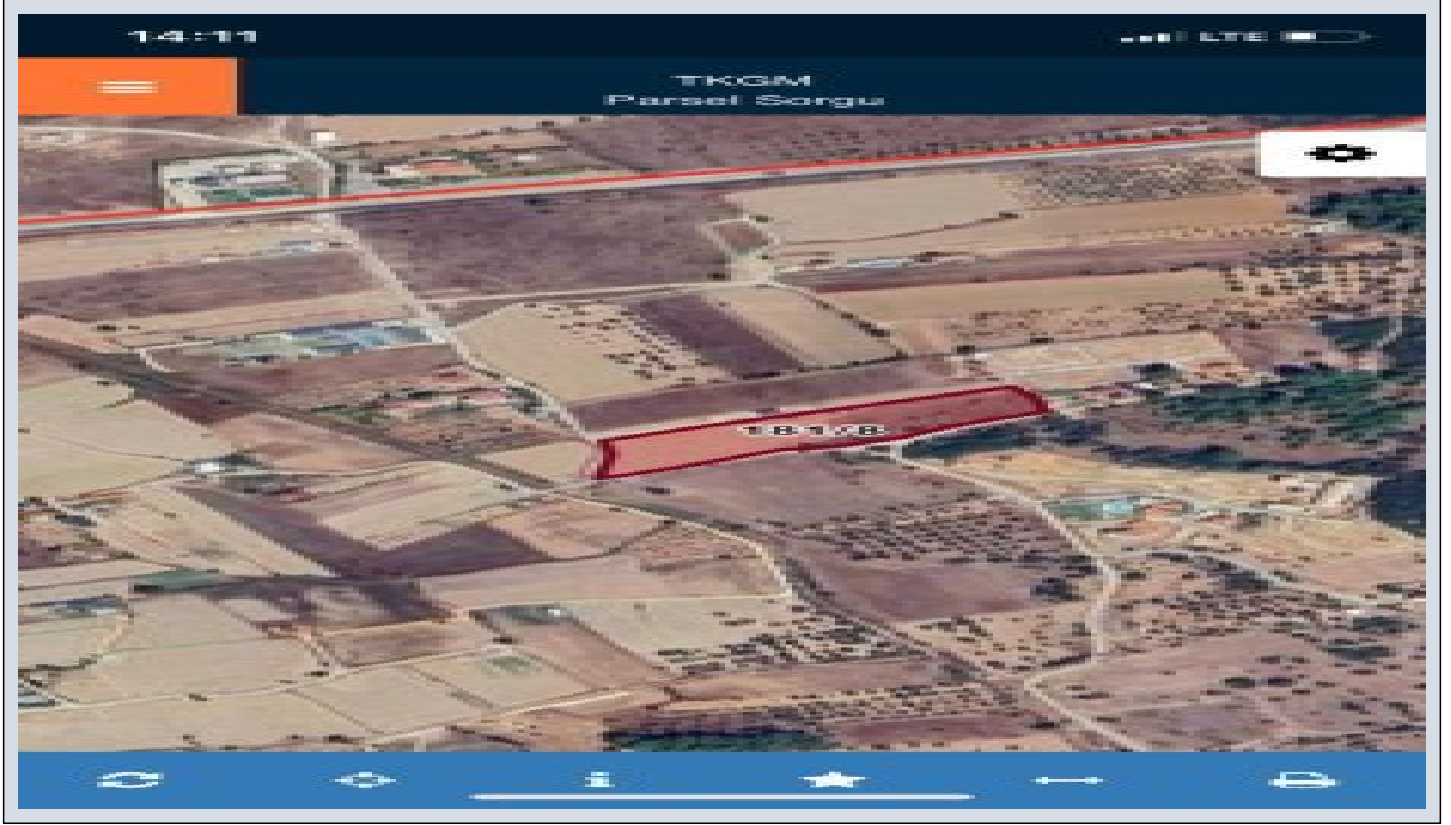

## Urla Zeytinler de çevre yoluna yakın harika konumda tarla İzmir / Urla

Satılır - Tarla 27,500,000 TL | 10,437 m2 İzmir / Urla

Kredite Əlverişli : Bəli  
Qanuni Tikinti Sahəsi : 0  
Əmsal :  
Taks :  
Gabari :  
Kvadrat Metrin Qiyməti : 0 TL  
Kupça (Çıxarış) Statusu : Şəxsi Torpaq Sahəsi

İlan No:f-872967-225 Ref.No:584122

---

- \* Yaşayış : Təbiət Mənzərəli, Magistral Yola Yaxın, İctimai Nəqliyyata Yaxın, Minibus Marşrutuna Yaxın,
- \* İnfrastruktur : Elektrik Xətti, Su Xətti, Yolu Açılmış,

Urla Zeytinler de \* 10.437 m2 \*öndən 72 m2 yandan 217m2 yola cepheli diktörtgen arazimiz \*eski Çeşme yoluna 300 m \*çevre yoluna 1,5 km dir \*9-10 adet zeytin ağacı vardır \*Urla merkeze 24 km \*Çeşme merkeze 29 km mesafededir \*müstakil topludur \*Perdix şarapçılığın tam karşısında kalan arazimiz yarımadaının gelişen bölgesinde yatırım için bir fırsattır. NİHAL CİHAN EPA İNCİ / URLA Gayrimenkul danışmanı 0 533 202 24 12 Bu ilan Emlak Asistanım CRM Programı tarafından otomatik entegre edilmiştir.\*