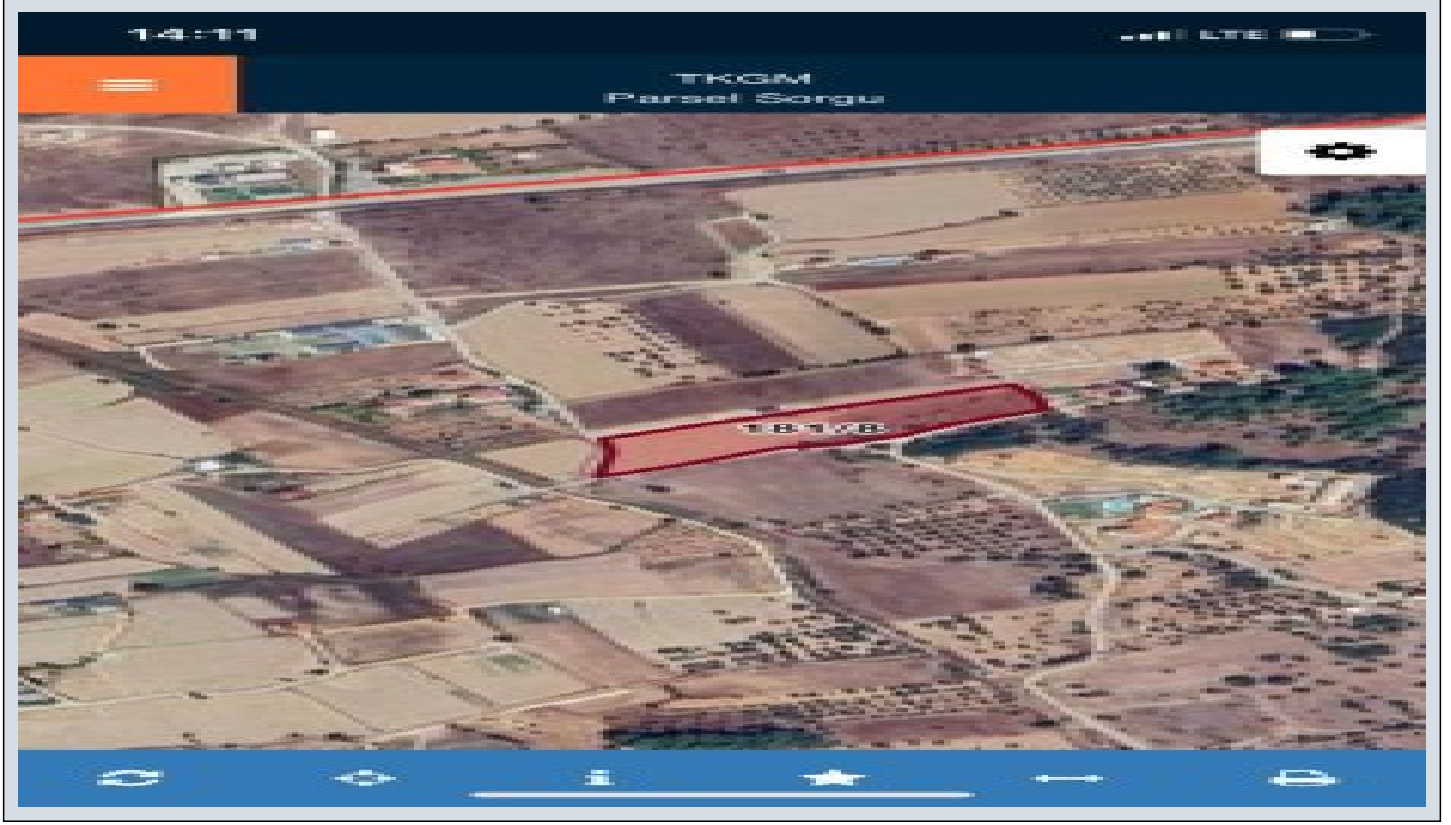

## Urla Zeytinler de çevre yoluna yakın harika konumda tarla İzmir / Urla

Satılır - Tarla 27,500,000 TL | 10,437 m2 İzmir / Urla

Kredite Əlverişli : Bəli  
Qanuni Tikinti Sahəsi : 0  
Əmsal :  
Taks :  
Gabari :  
Kvadrat Metrin Qiyməti : 0 TL  
Kupça (Çıxarış) Statusu : Şəxsi Torpaq Sahəsi

Urla Zeytinler de \* 10.437 m2 \*öndən 72 m2 yandan 217m2 yola cepheli diktörtgen arazimiz \*eski Çeşme yoluna 300 m \*çevre yoluna 1,5 km dir \*9-10 adet zeytin ağacı vardır \*Urla merkeze 24 km \*Çeşme merkeze 29 km mesafededir \*müstakil topludur \*Perdix şarapçılığın tam karşısında kalan arazimiz yarımadaının gelişen bölgesinde yatırım için bir fırsattır. NİHAL CİHAN EPA İNCİ / URLA Gayrimenkul danışmanı 0 533 202 24 12 Bu ilan Emlak Asistanım CRM Programı tarafından otomatik entegre edilmiştir.\*