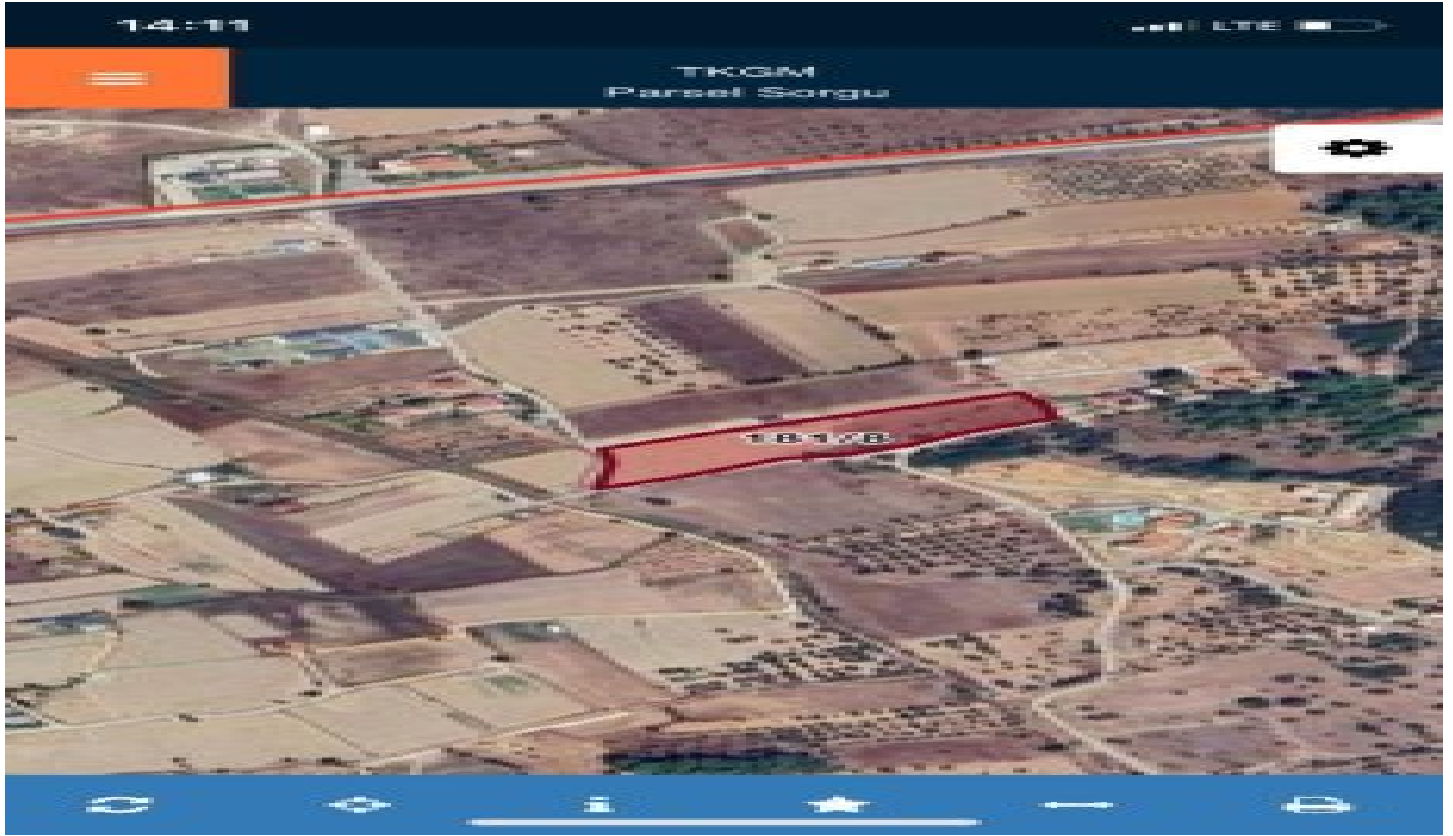

İlan No:f-872967-225 Ref.No:584122