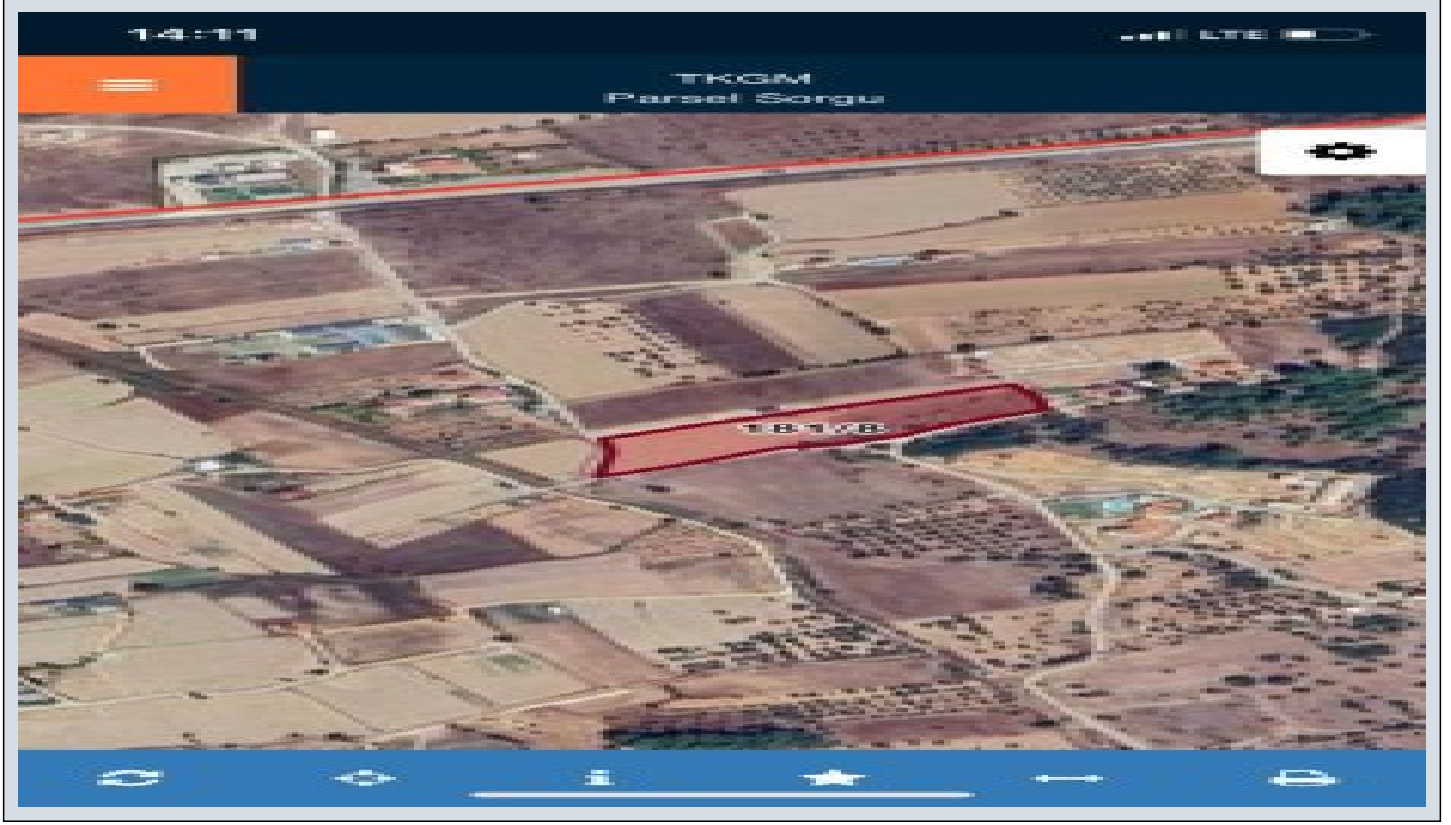

Urla Zeytinler de çevre yoluna yakın harika konumda tarla İzmir / Urla

Satılır - Tarla 27,500,000 TL | 10,437 m2 İzmir / Urla

Kredite Əlverişli : Bəli
Qanuni Tikinti Sahəsi : 0
Əmsal :
Taks :
Gabari :
Kvadrat Metrin Qiyməti : 0 TL
Kupça (Çıxarış) Statusu : Şəxsi Torpaq Sahəsi

İlan No:f-872967-225 Ref.No:584122

- * Yaşayış : Təbiət Mənzərəli, Magistral Yola Yaxın, İctimai Nəqliyyata Yaxın, Minibus Marşrutuna Yaxın,
- * İnfrastruktur : Elektrik Xətti, Su Xətti, Yolu Açılmış,

Urla Zeytinler de * 10.437 m2 *öndən 72 m2 yandan 217m2 yola cepheli diktörtgen arazimiz *eski Çeşme yoluna 300 m *çevre yoluna 1,5 km dir *9-10 adet zeytin ağacı vardır *Urla merkeze 24 km *Çeşme merkeze 29 km mesafededir *müstakil topludur *Perdix şarapçılığın tam karşısında kalan arazimiz yarımadaının gelişen bölgesinde yatırım için bir fırsattır. NİHAL CİHAN EPA İNCİ / URLA Gayrimenkul danışmanı 0 533 202 24 12 Bu ilan Emlak Asistanım CRM Programı tarafından otomatik entegre edilmiştir.*