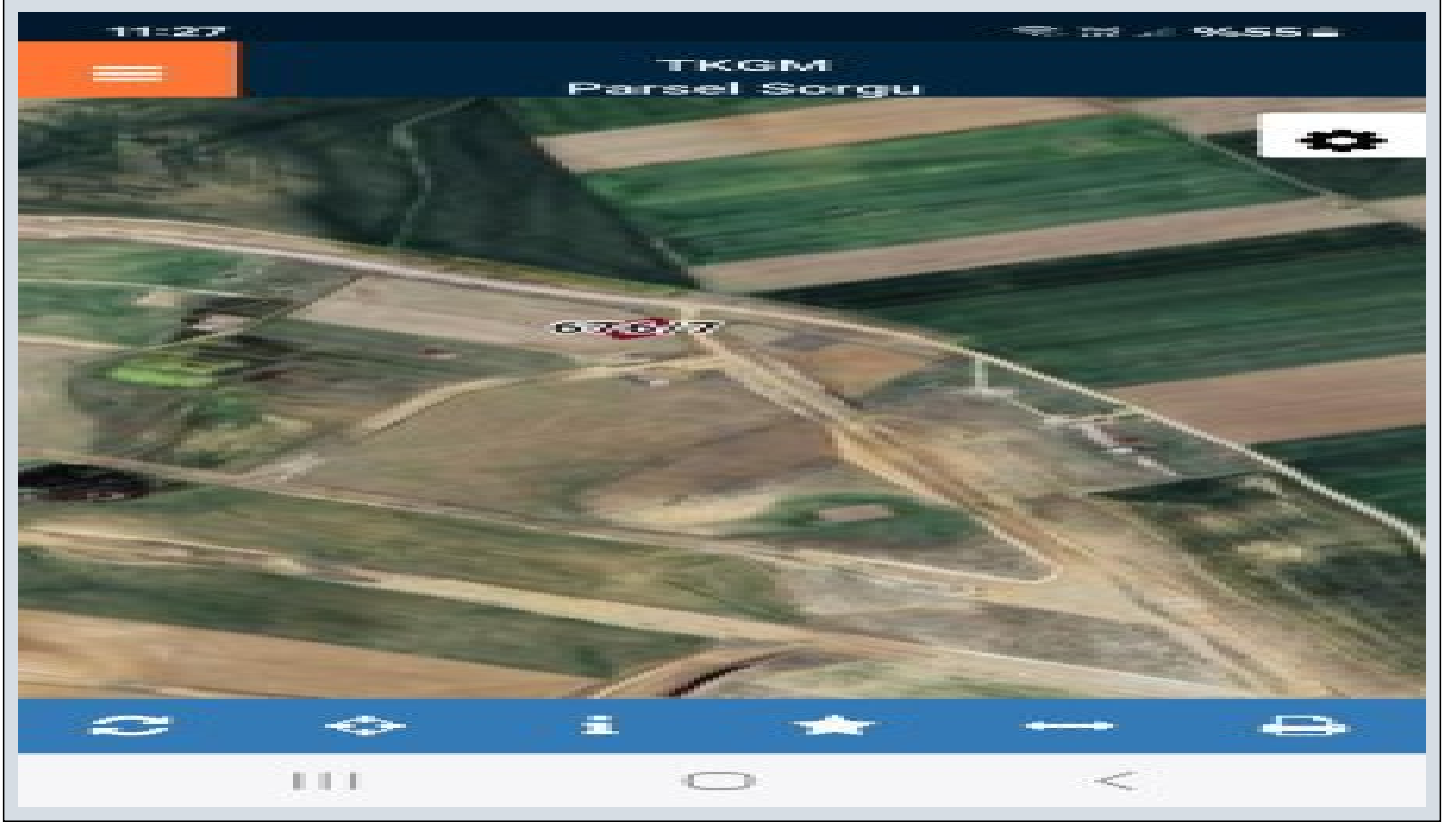

## EPA BATIYATIRIM DAN TEMELLİ GÖLÜ YAKINI YOLU AÇIK ARSA Ankara / Sincan

Satılır - Yaşayış bölgesi için torpaq sahəsi 1,750 TL | 482 m2 Ankara / Sincan

Qanuni Tikinti Sahəsi : 0

Əmsal :

Taks :

Gabari :

Kvadrat Metrin Qiyməti : 0 TL