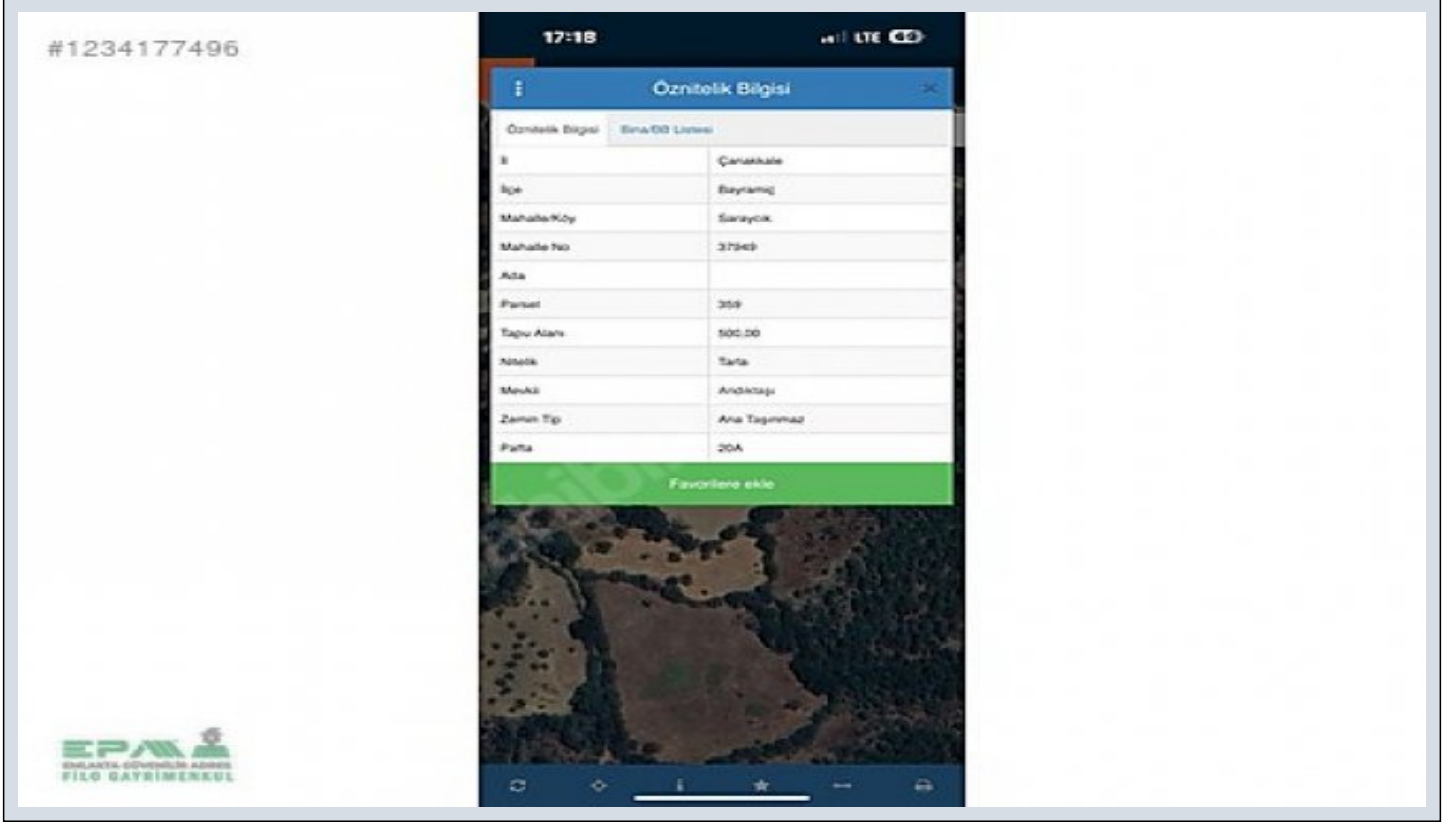

ÇANAKKALE BAYRAMIÇ SARAYKÖYDE SATILIK 500 M2 DOĞA MANZARALI Çanakkale / Bayramiç

Satılır - Tarla 750,000 TL | 500 m2 Çanakkale / Bayramiç

Kredite Əlverişli : Bəli

Qanuni Tikinti Sahəsi : 0

Əmsal :

Taks :

Gabari :