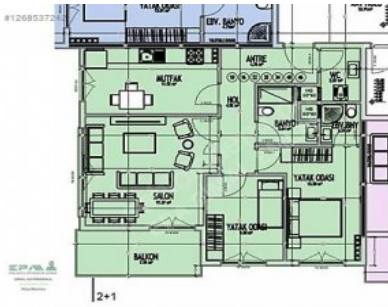

#1208537242