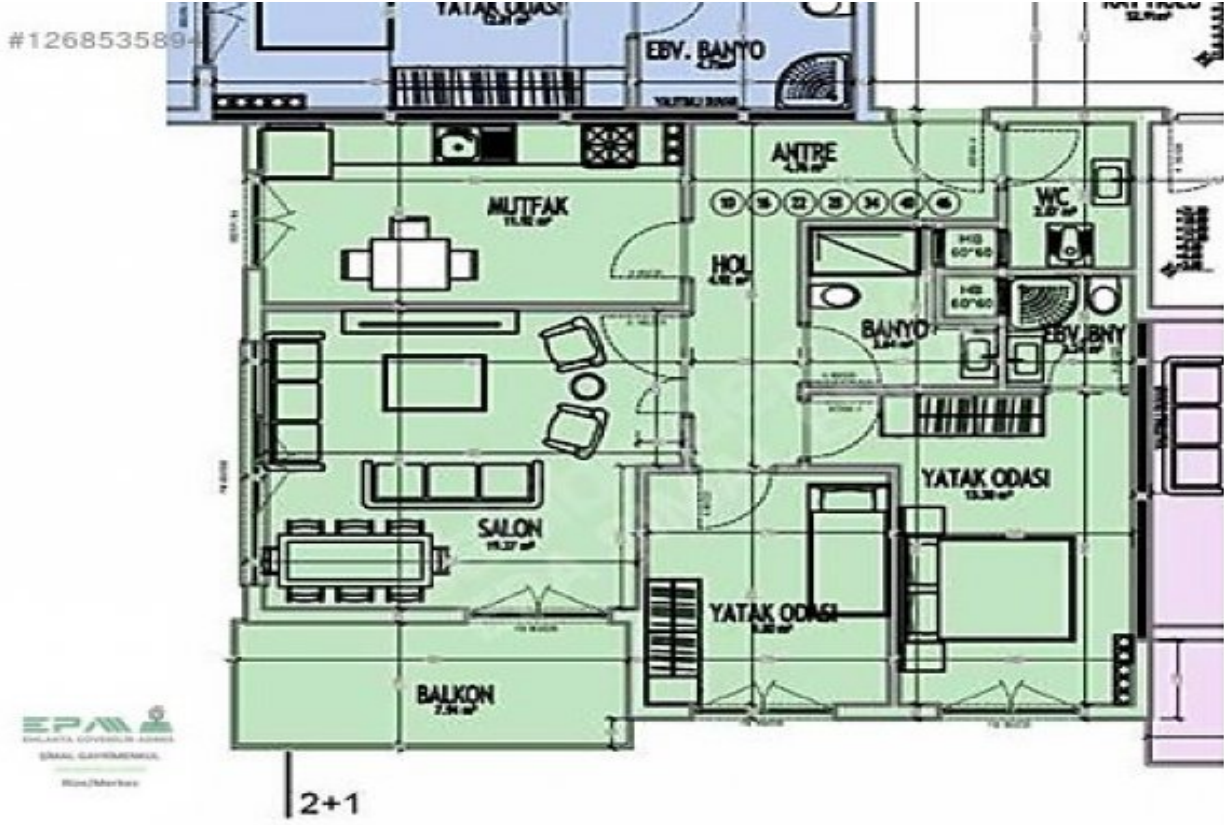

İlan No:f-1079901-82 Ref.No:625178