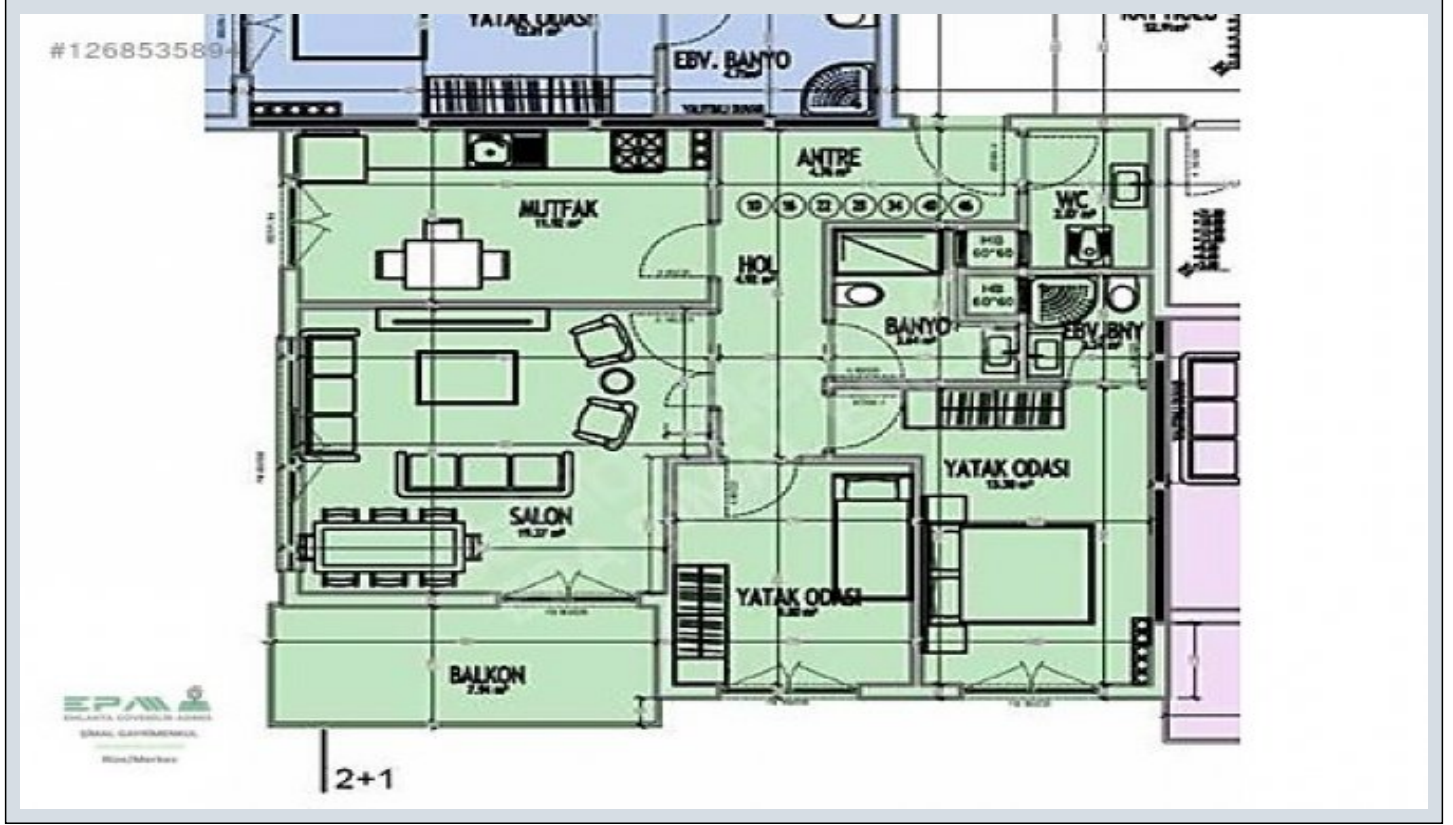

RİZE MERKEZ VELİS YAPI KOOPERATİFİNDEN SATILIK Rize / Merkez

Satılır - Mənzil 800,000 TL | 98 m2 Rize / Merkez

- Otaqların Sayı : 2
 Qonaq Otaqlarının Sayı : 1
 Vanna Otaqlarının Sayı : 2
 Obyektin Vəziyyəti : Yeni
 İstifadə Statusu : Boş
 İsitmə : Kombi - Qızdırıcı
 İstilik Növü : Təbii Qaz
 Olduğu Mərtəbə :
 Binanın Mərtəbə Sayı : 8
 Tikildiyi İl : 2025
 İlk Ödəmə : 0 TL
 Obyektin İstiqaməti : Qərb
 Aylıq Kommunal Xərclər : 0 TL
 Kupça (Çıxarış) Statusu : Kooperativ Birgə Mülkiyyət Sənədi
 Kirə Gəliri : 0
 Çıxarış (Kupça) :
 Çıxarış (Kupça) - Torpaq Sahəsi :
 Barter : Bəli