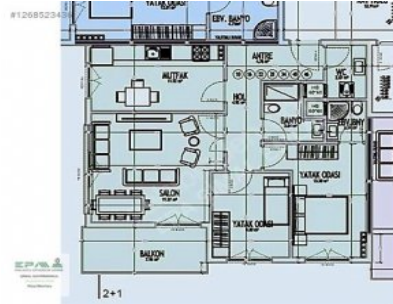

#1268523436