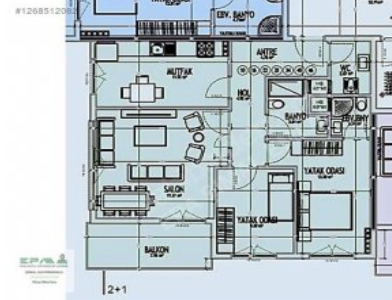

#1208512082