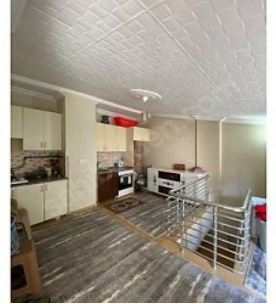

#1298077891