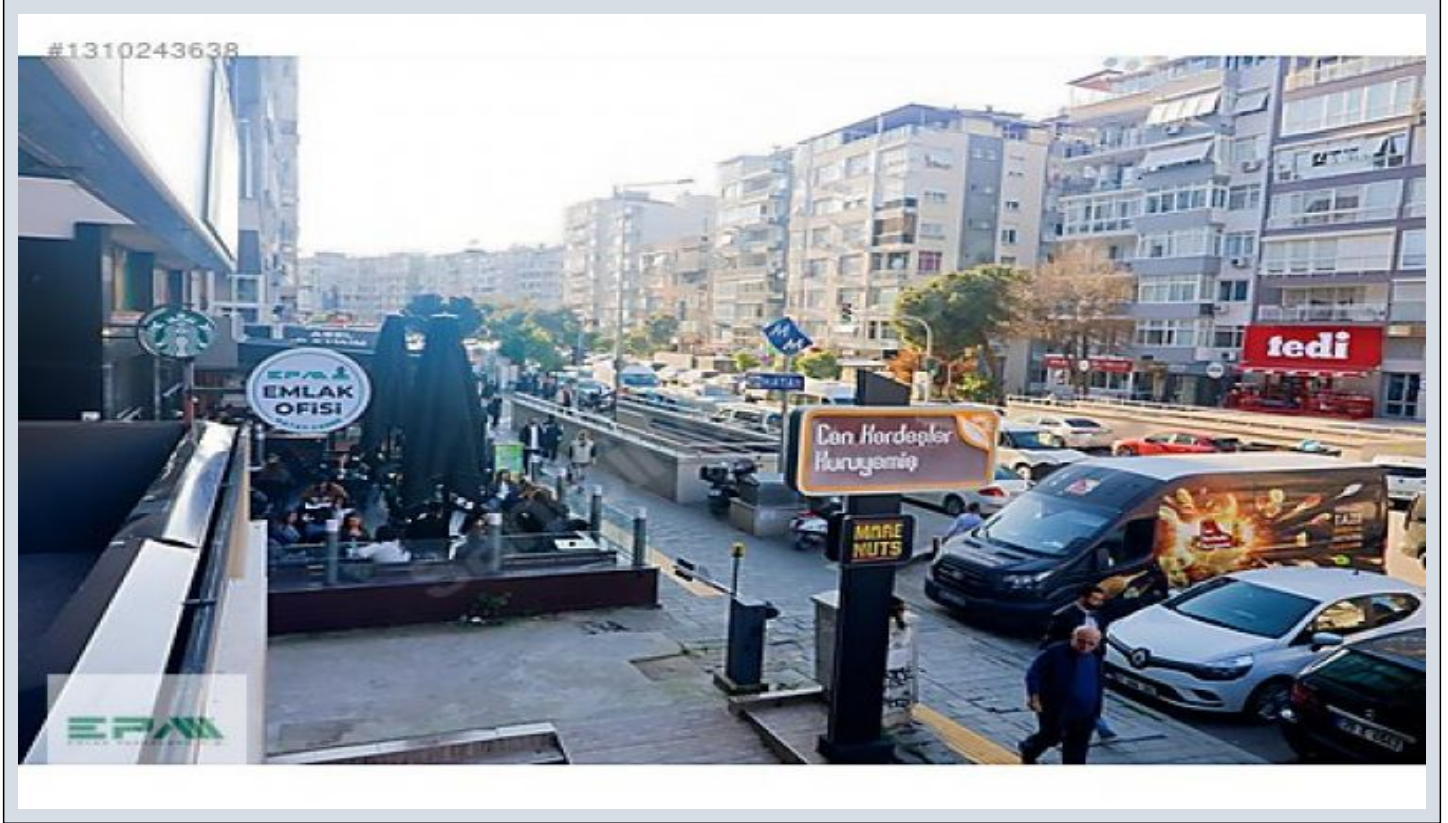

İnönü Caddesi Hatay Metro çıkışında eşyalı 2+1 kiralık daire İzmir / Konak

İcarəyə Verilir - Mənzil 47,000 TL | 110 m2 İzmir / Konak

Otaqların Sayı : 2
Qonaq Otaqlarının Sayı : 1
Vanna Otaqlarının Sayı : 1
Obyektin Vəziyyəti : İkinci Əl
İstifadə Statusu : Sahibi Yaşayan
İsitmə : Kondisioner
İstilik Növü : Elektrik
Olduğu Mərtəbə : 1
Binanın Mərtəbə Sayı : 8
Tikildiyi İl : 1995
İlkin Ödəmə : 0 TL
Depozit : 0 TL
Obyektin İstiqaməti : Şimal
Cənub
Qərb
Aylıq Kommunal Xərclər : 0 TL
Kupça (Çıxarış) Statusu : Ümumi Paylı Əmlak
Çıxarış (Kupça) : 1738
Çıxarış (Kupça) - Torpaq Sahəsi : 1