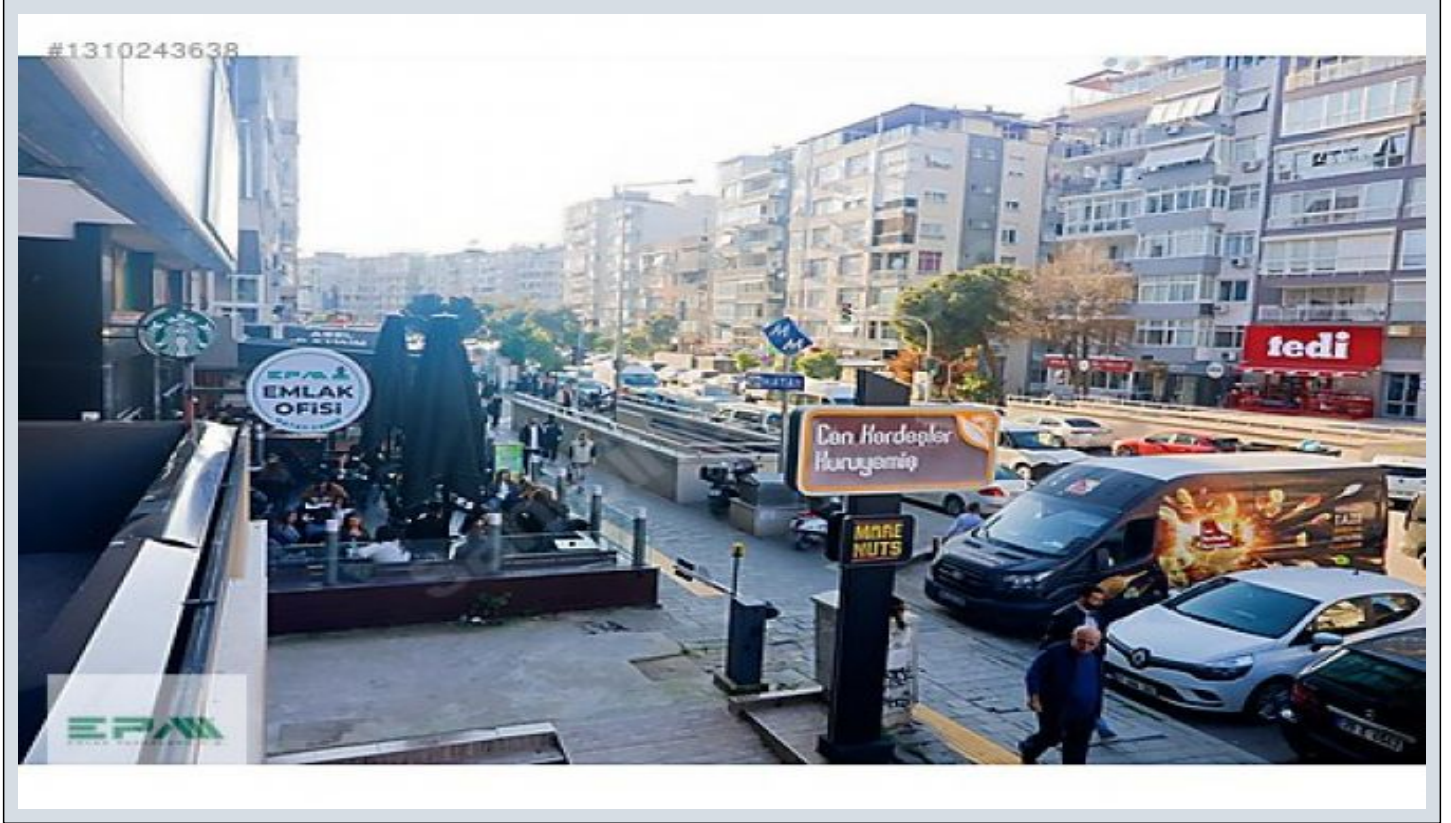

İnönü Caddesi Hatay Metro çıkışında eşyalı 2+1 kiralık daire İzmir / Konak

İcarəyə Verilir - Mənzil 47,000 TL | 110 m2 İzmir / Konak

Otaqların Sayı : 2
Qonaq Otaqlarının Sayı : 1
Vanna Otaqlarının Sayı : 1
Obyektin Vəziyyəti : İkinci Əl
İstifadə Statusu : Sahibi Yaşayan
İsitmə : Kondisioner
İstilik Növü : Elektrik
Olduğu Mərtəbə : 1
Binanın Mərtəbə Sayı : 8
Tikildiyi İl : 1995
İlkin Ödəmə : 0 TL
Depozit : 0 TL
Obyektin İstiqaməti : Şimal
Cənub
Qərb
Aylıq Kommunal Xərclər : 0 TL
Kupça (Çıxarış) Statusu : Ümumi Paylı Əmlak
Çıxarış (Kupça) : 1738
Çıxarış (Kupça) - Torpaq Sahəsi : 1