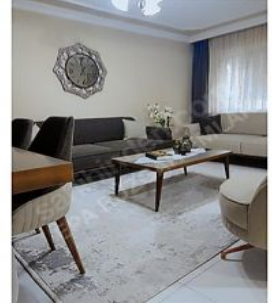

#1300252406