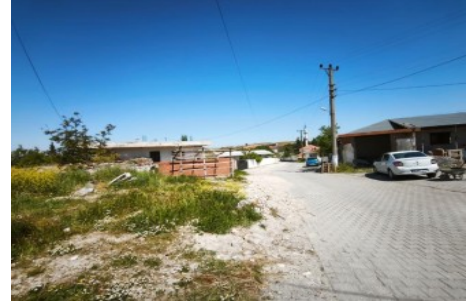

İlan No:f-1083996-259 Ref.No:652382

Öznitelik Bilgisi	
Öznitelik Bilgisi	Bina/SB Listesi
İl	Manisa
İlçe	Yunusemre
Mahalle/Köy	Osmancağı
Mahalle No	150810
Ada	
Parşel	1115
Tapu Alanı	86,00
Nitelik	Ev
Merkezi	Köyüci
Zemin Tipi	Ana Taşmaz
Proje