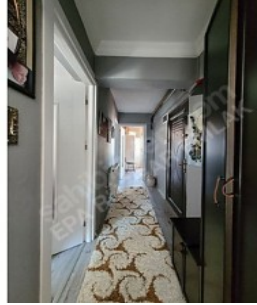

#1315701688