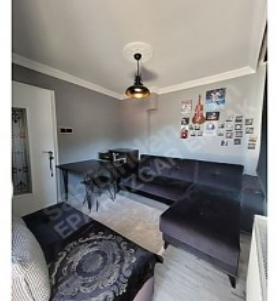

#1315701688