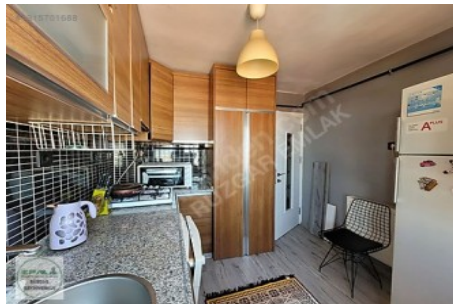

#1315701688