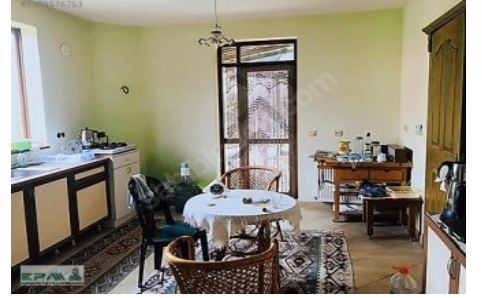

İlan No:f-1039224-27 Ref.No:550687

#1139576763