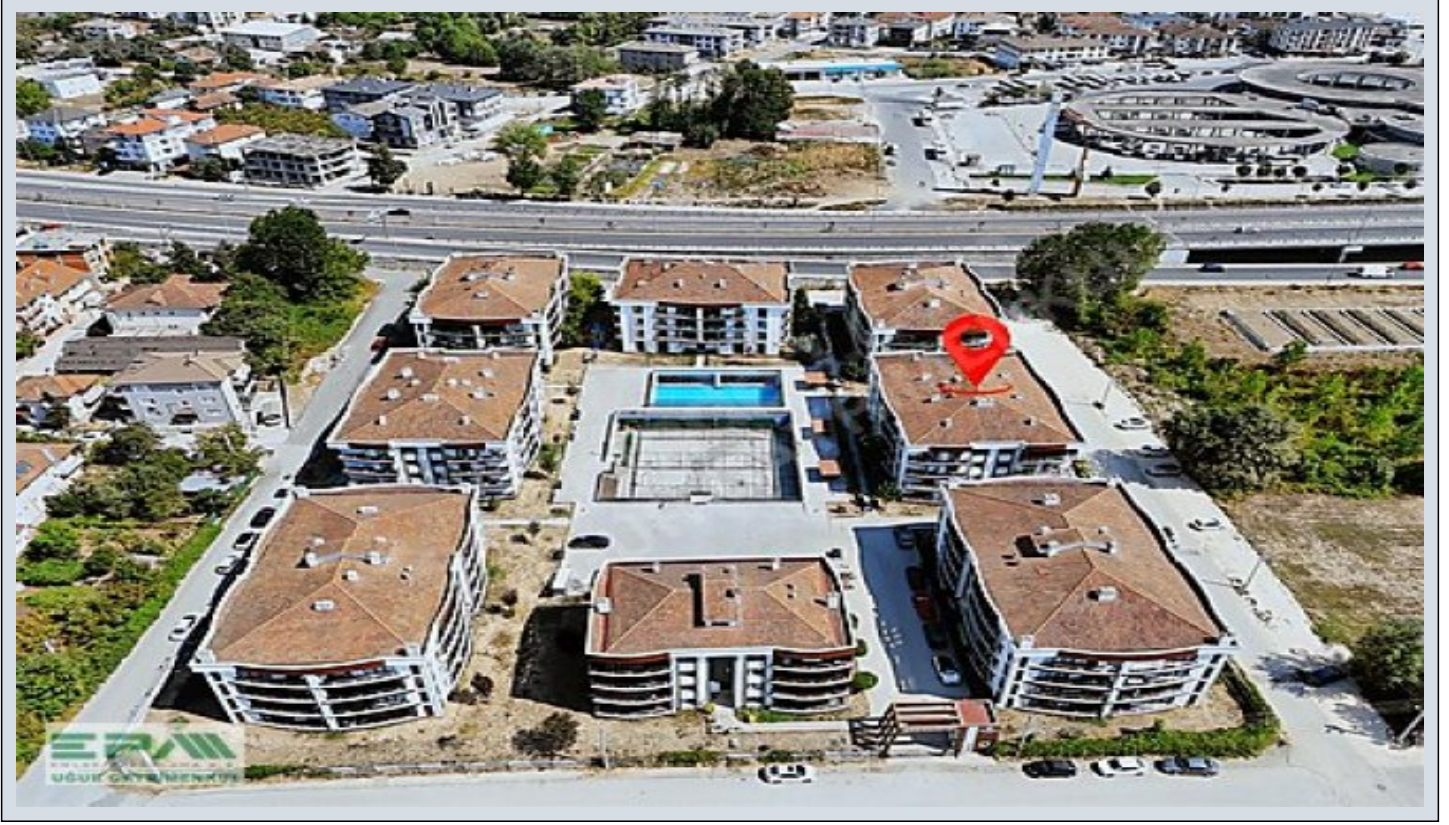

## | EPA UĞUR DÜZCE | DARICI HAVUZLU SİTE İÇİ SATILIK 3+1 DAİRELER Düzce / Merkez

For Sale - Apartment 3,750,000 TL | 160 m2 Düzce / Merkez

EPA UĞUR`DAN DÜZCE DARICI MAHALLESİ HAVUZLU SİTE İÇİ SATILIK 3+1 DAİRELER SİTE ÖZELLİKLERİ  
□TOPLAM 9 BLOKTAN OLUŞMAKTADIR □HAVUZ □BASKETBOL SAHASI □FUTBOL SAHASI □VOLEYBOL SAHASI □ÇOCUK OYUN  
ALANLARI □SOSYAL ALANLAR □SİTE YÖNETİMİ □HARİKA PEYZAJ