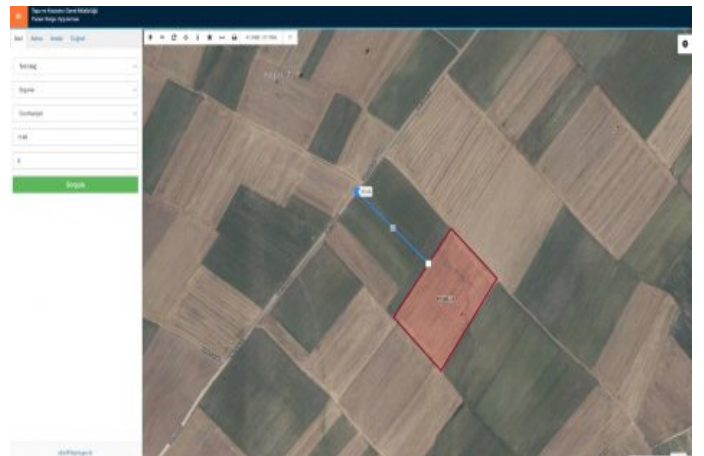

Öznitelik Bilgisi	
Öznitelik Bilgisi	Bina/BB Listesi
İl	Tekirdağ
İlçe	Ergene
Mahalle/Köy	Cumhuriyet
Mahalle No	207103
Ada	1145
Parçesi	3
Tapu Alanı	31.625,26
İstisna	Tarhi
Mevkii	Kızıl Tepe
Zemin Tipi	Arsa Taşınmaz
Pafta	F19-C-01-C-3-AF19-C-01-C-3-B

Favorilere ekle