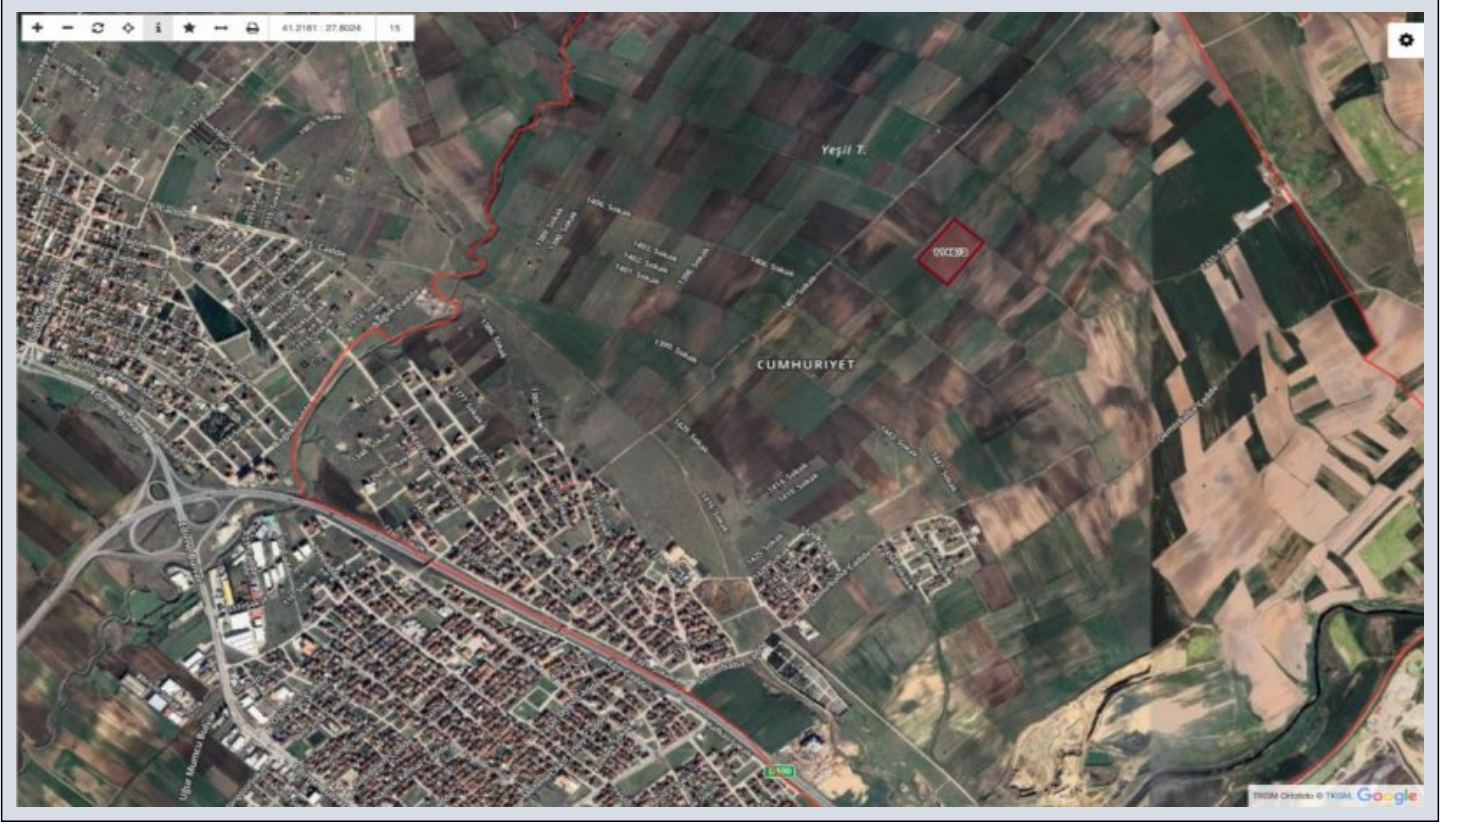

TEKİRDAĞ ERGENE YENİ DEVLET HASTANESİ YAKINI 31.625 m2 TARLA ! Tekirdağ / -

For Sale - Field 35,000,000 TL | 31,625 m2 Tekirdağ / -

Barter : Yes
Available to Bank Credit : Yes
Permitted Base Construction Area : 0
Kaks :
Taks :
Gabari :
Deed Status : Detached Parcels
Title Deed - Area No : 1.146
Title Deed - Parcel No : 3

- * Location : Nature View, City View,
- * Infrastructure : Plotted, Road Opened,

Tekirdağ / Ergene / Cumhuriyet – Satılık 31.625,26 m²; Tarla EPA Filo Gayrimenkul Taşınmaz Ticareti Yetki Belge No: 5901117 Tek Yetkili Emlak Danışmanı: Yiğitcan Serdaroğlu – 0 555 035 59 59 Ergene bölgesinde, hızla değer kazanan bir lokasyonda yer alan 31.625,26 m²; yüzölçümüne sahip tarla satışa sunulmuştur. Taşınmazın kadastral yolu mevcut olup, ana yola yalnızca 200 metre mesafededir. Konum ve Ulaşım Bilgileri Çorlu Çevre Yolu ve Yeni Ergene Devlet Hastanesi’ne: 2 km Velimeşe Organize Sanayi Bölgesi’ne: 3 km Çorlu Merkez’ne: 4 km Avrupa Otoyolu (TEM)’ne: 5 km Avrupa Serbest Bölgesi’ne: 5,2 km Mülkiyet Bilgileri Tüm hissedarlar satışa onay vermiş olup, alıcı tek tapu sahibi olacaktır. Satış işlemi hemen gerçekleştirilebilir. Öne Çıkan Özellikler Ulaşım arterlerine ve sanayi bölgelerine yakınlığı Gelişen lokasyonu ile yüksek yatırım potansiyeli Ergene bölgesinde geleceğe değer kazandıran yatırımlar arasında yer almak isteyenler için ideal bir fırsattır. Detaylı bilgi ve randevu için, EPA Filo Gayrimenkul Emlakta Güvenilir Adres.. Taşınmaz Ticareti Yetki Belge No: 5901117 Tek Yetkili Emlak Danışmanı: Yiğitcan Serdaroğlu – 0 555 035 59 59 Bu ilan Emlak Asistanım CRM Programı tarafından otomatik entegre edilmiştir.*