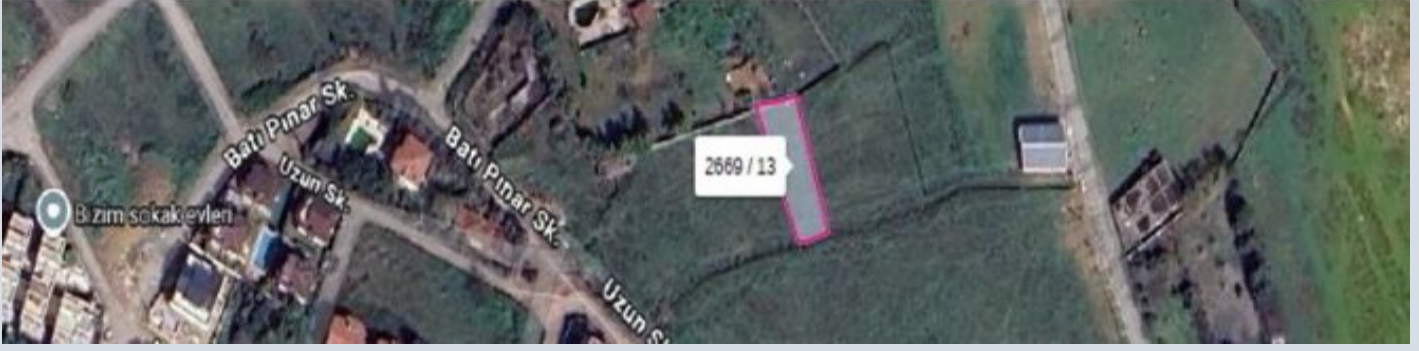

Darıca Piri Reiste Yatırımlık & Deniz Yakın 404.94 m2 Parsel Kocaeli / Darıca

For Sale - Field 7,370,000 TL | 404 m2 Kocaeli / Darıca

**KOCAELİ/DARICA
PİRİ REİS MAH****Arazi Tipi : TARLA 405m² Tek TAPU****Ada : 2669****Parsel : 13**

2669 ada; 13 parsel 404.94 m2 □Müstakil tapu □Parsel, konut imarı onaylanma aşamasındadır. Onay sonrası yapılaşma koşulları şu şekildedir: □İmar Durumu: Konut İmarı (Onay Aşamasında) □Emsal: 0.20 □Bina Yüksekliği (H): 6.50 Metre (2 Katlı Villa Yapımına Uygun) □Parselasyon: Her bir parsel net 500 m²; olacak şekilde planlanmıştır. Lokasyon Özellikleri: □İstanbul`a yaklaşık 45 km mesafede □Kocaeli Bağdat Caddesi paralelinde □Bölge genel olarak yazlık konutlar, lüks villalar ve dinlenme tesisleri bulunmaktadır. □Hem Marmara Denizi kıyısına hem de bölgedeki sosyal donatılara yakın □Bayramoğlu sahiline, Ada Plajı`na ve Balyanoz Koyu`na yürüme mesafesindedir. □Yakın çevrede İMKB Darıca Ticaret Meslek Lisesi gibi eğitim kurumları bulunmaktadır. □Darıca Millet Bahçesi, Şehit Cevher Dudayev Parkı ve Balyanoz Koyu Sahil Parkı gibi geniş yeşil alanlarına yakın Bu ilan Emlak Asistanım CRM Programı tarafından otomatik entegre edilmiştir.*

İlan No:f-812907-2033 Ref.No:648435

**KOCAELİ/DARICA
PİRİ REİS MAH****Arazi Tipi : TARLA 405m² Tek TAPU****Ada : 2669****Parsel : 13**

Öznitelik Bilgisi	
Öznitelik Bilgisi	Bina/BS Listesi
B	Kocaeli
İlçe	Darica
Mahalle/Köy	Pirece
Mahalle No	295636
Ada	2669
Parsel	13
Tapu Alanı	404,34
Nispetik	Tarha
Mevki	Gökdere
Zemin Tipi	Ana Tağınmaz
Pafta	G22-B-23-A-4-B