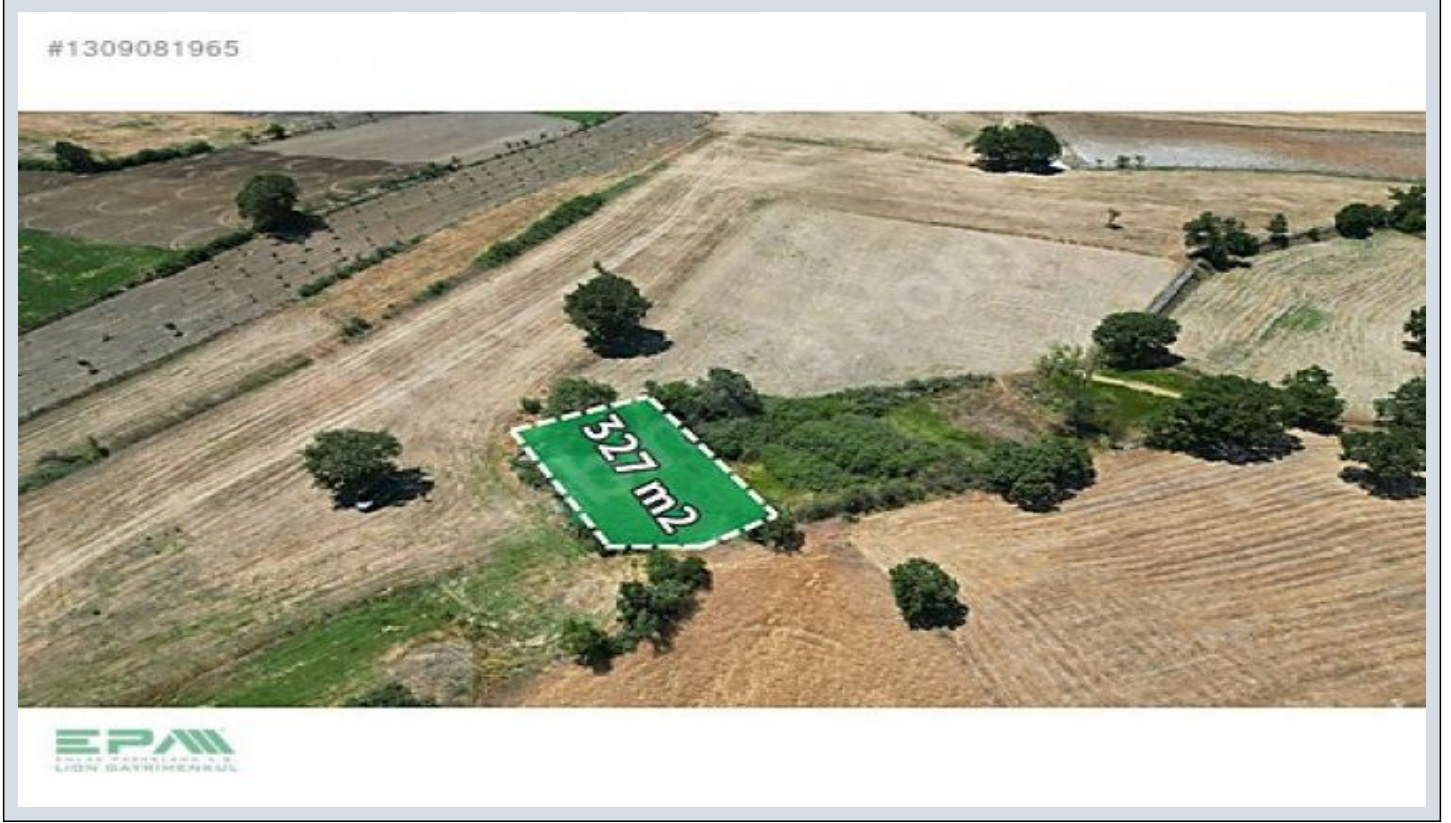

**Savaştepe Bozalanda 327 m² Bahçe | Otoyola 2 km | Uygun Yatırım
Balıkesir / Savaştepe**For Sale - Garden 335,000 TL | 327 m² Balıkesir / Savaştepe

Permitted Base Construction Area : 0
Kaks :
Taks :
Gabari :
Deed Status : Detached Parcels
Title Deed - Area No : 130
Title Deed - Parcel No : 14

İlan No:f-1056696-88 Ref.No:648792

- * Location : Nature View,
- * Infrastructure : Plotted,

EMLAK PAZARLAMA A.Ş

EPA LION GAYRİMENKUL `den TEK YETKİLİ RECEP OLGUN `dan

YATIRIMA UYGUN GELECEĞİ OLAN BÖLGELER İÇERİSİNDE Balıkesir Savaştepe Bozalan Mahallesi`nde bulunan 327 m²; bahçe nitelikli arsamız satışa sunulmuştur. Konum: Bozalan Mahallesi Alan: 327 m²; Lokasyon Avantajları: İstanbul – İzmir Otoyolu`na sadece 2 km uzaklıkta Bozalan Mahallesi`ne 500 metre Savaştepe merkeze 10 km İstanbul`a yaklaşık 300 km değil, bahçe vasfındadır. Bölgenin gelişime açık yapısı sayesinde yüksek değer artışı potansiyeline sahip olup yatırım için oldukça uygundur.