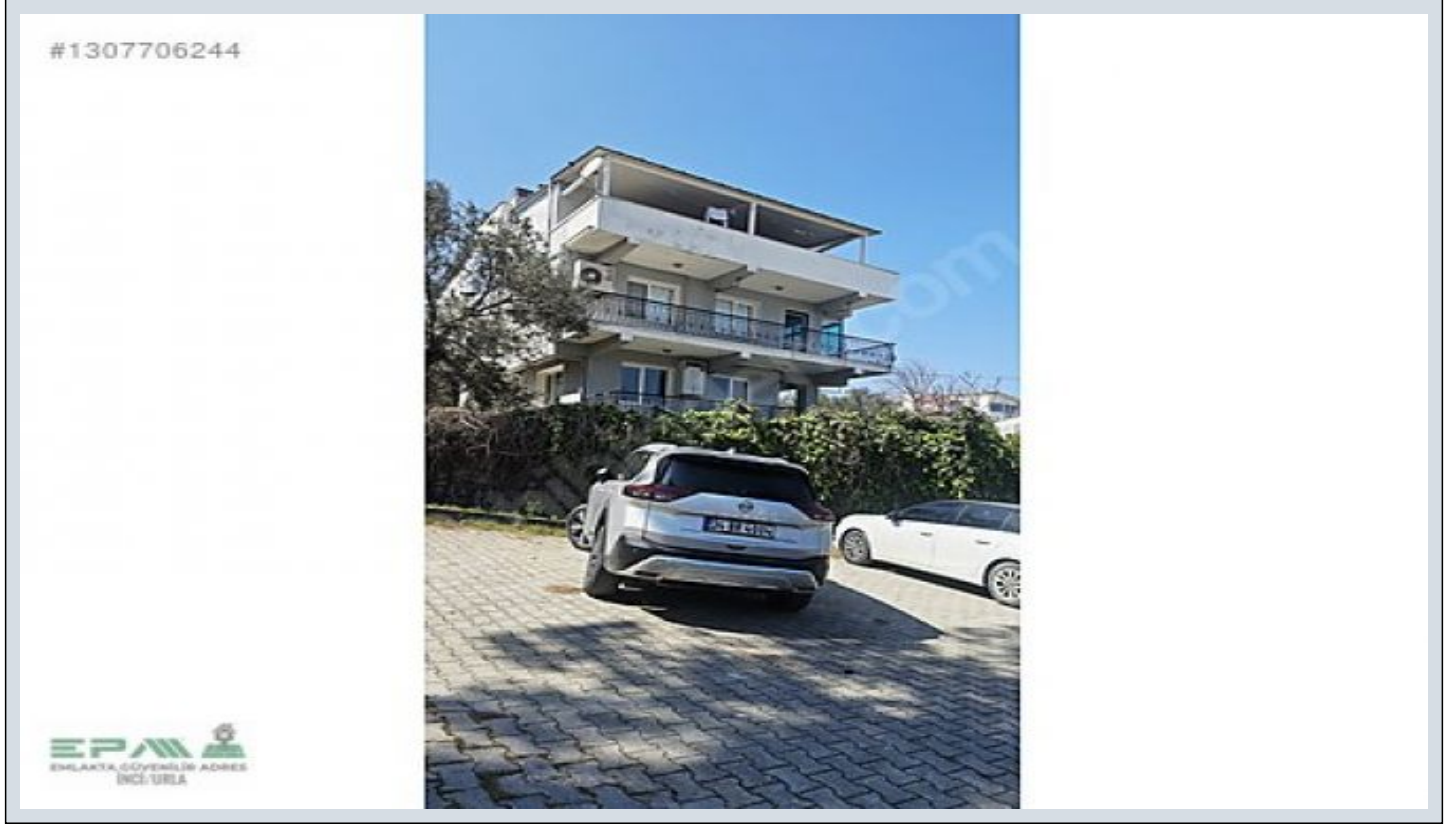

## Urlanın Kalbine Yakın Prestijli Ve Çok Yönlü Kiralık İşyeri İzmir / Urla

For Rent - Office 50,000 TL | 90 m2 İzmir / Urla

Room / Division : 3  
Property Condition : Second Hand  
Usage Status : Empty  
Which Floor :  
Heating : Combi Boiler  
Heating Type : Natural Gas  
Construction Year : 2008  
Dues : 0 TL  
Title Deed - Area No : 1298  
Title Deed - Parcel No : 52

\* Internal Properties : Steel Door,

Urla'nın en hareketli ve değer kazanan bölgelerinden biri olan Erdoğan Ker Caddesi'ne yalnızca 30 metre yürüme mesafesinde konumlanan bu özel işyeri, hem merkezi lokasyonu hem de yüksek görünürlüğü ile markanızı bir adım öne taşıyacak nitelikte. 2 katlı binanın zemin bahçe katında yer alan, 80 m<sup>2</sup>; net kullanım alanına sahip bu işyeri; 4 cepheli yapısı sayesinde gün boyu doğal ışık alan, ferah ve prestijli bir çalışma ortamı sunar. Bahçe kullanım avantajı, özellikle danışan ağırlayan iş kolları için ayrıcalıklı bir deneyim oluştururken; otopark imkânı da hem sizin hem de müşterileriniz için büyük konfor sağlar. Toplu ulaşım, pazar yeri, Sanat Sokağı ve Urla merkezine yürüme mesafesinde olması; ayrıca sanayiye olan yakınlığı sayesinde hem yerel hem de çevre müşteri potansiyeline hitap eder. Yüksek tabela değeri ve güçlü görünürlüğü ile marka bilinirliğinizi hızla artırabileceğiniz bu işyeri; Diyetisyen Diş hekimi Doktor muayenehanesi Mimarlık & tasarım ofisi Danışmanlık ofisleri gibi prestijli ve danışan odaklı iş kolları için son derece uygundur. (Home ofis kullanımına uygun değildir.) Urla'nın butik, kaliteli ve seçkin yaşam anlayışına uyum sağlayacak; markasına değer katmak isteyen profesyoneller için kaçırılmayacak bir fırsat. NİLAY CİHAN EPA İNCİ / URLA Bu ilan Emlak Asistanım CRM Programı tarafından otomatik entegre edilmiştir.\*