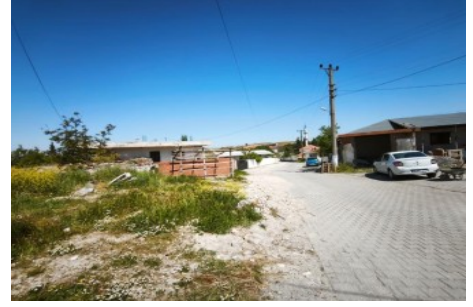

İlan No:f-1083996-259 Ref.No:652382

Öznitelik Bilgisi	
Öznitelik Bilgisi	Bina/SB Listesi
İl	Manisa
İlçe	Yunusemre
Mahalle/Köy	Osmancağı
Mahalle No	150810
Ada	
Parşel	1115
Tapu Alanı	86,00
Nitelik	Ev
Merkezi	Köyüğü
Zemin Tipi	Ara Taşınmaz
Proje	
Favorilere ekle