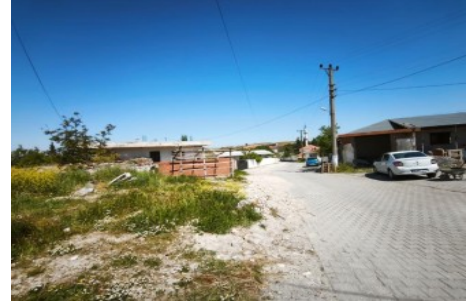

İlan No:f-1083996-259 Ref.No:652382

Öznitelik Bilgisi	
Öznitelik Bilgisi	Bina/SB Listesi
İl	Manisa
İlçe	Yunusemre
Mahalle/Köy	Osmancağı
Mahalle No	150810
Ada	
Parsel	1115
Tapu Alanı	86,00
Nitelik	Ev
Merkezi	Köyü
Zemin Tipi	Ara Taşınmaz
Proje