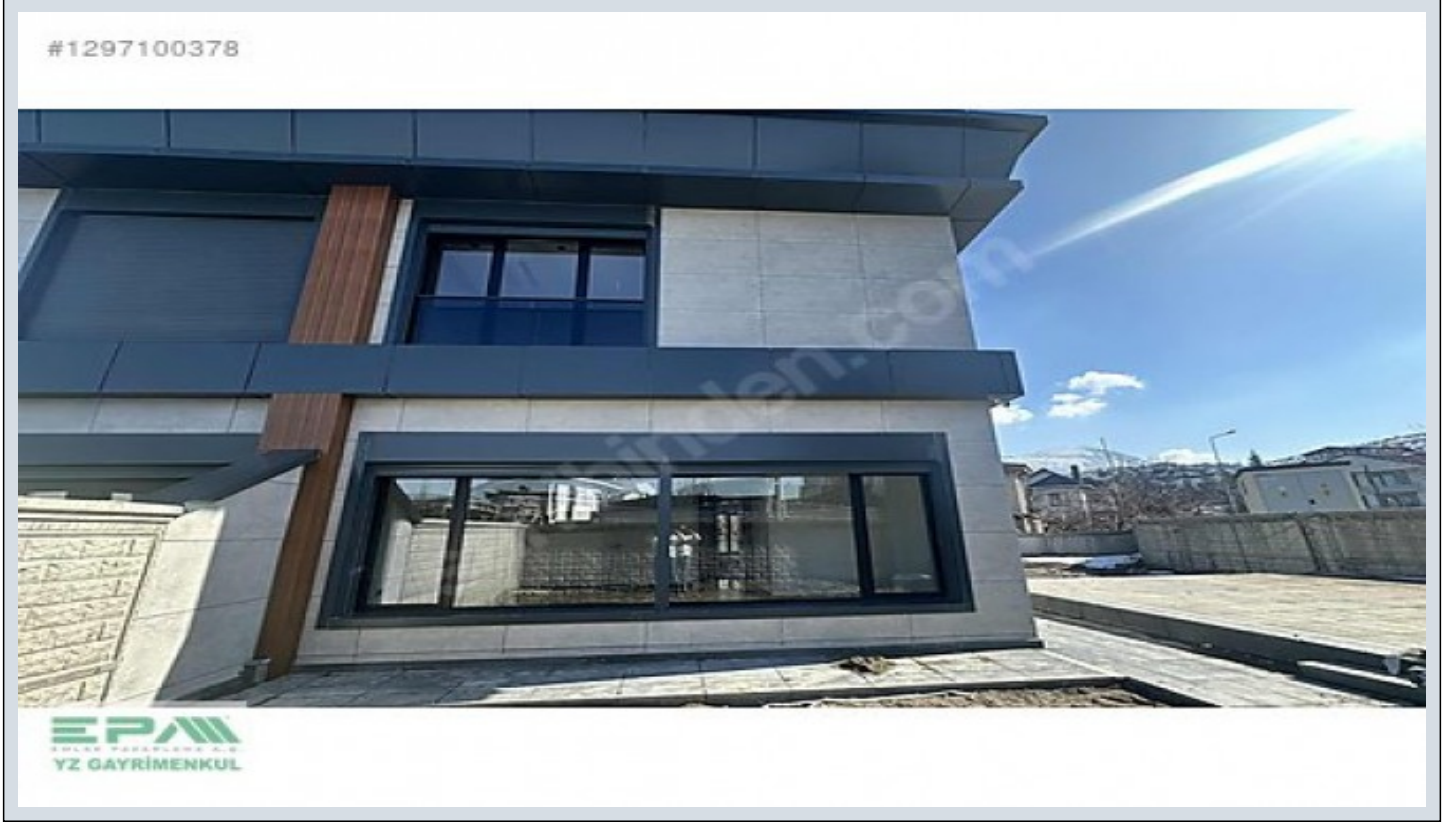

## ERENKÖYDE 4+1 SIFIR KAÇIRILMAYACAK VİLLA Kayseri / Melikgazi

For Sale - Villa 22,500,000 TL | 300 m2 Kayseri / Melikgazi

# Rooms : 4  
# Saloons : 1  
# Baths : 2  
Property Condition : Brand New  
Usage Status : Empty  
Heating : Combi Boiler  
Building Floor Number : 2  
Construction Year : 2026  
Advance Payment : 0 TL  
Property Direction : North  
East  
South  
West  
Deed Status : Title Deed with Condominium  
Title Deed - Area No : 4741  
Title Deed - Parcel No : 19  
Available to Bank Credit : Yes

Harika lokasyonda merkezi konumda otobüs güzergahı ve anayolun hemen yanında ulaşım sorunu olmayan manzarasıyla ve özel mimari tasarımlarıyla dikkat çeken 500 metre bahçesi ayrıca 300 metre bürüt kullanım alanıyla son derece güvenli mesken ve yapı kullanım izin belgesi tamamlanmış oturulabilir villamız satışta.