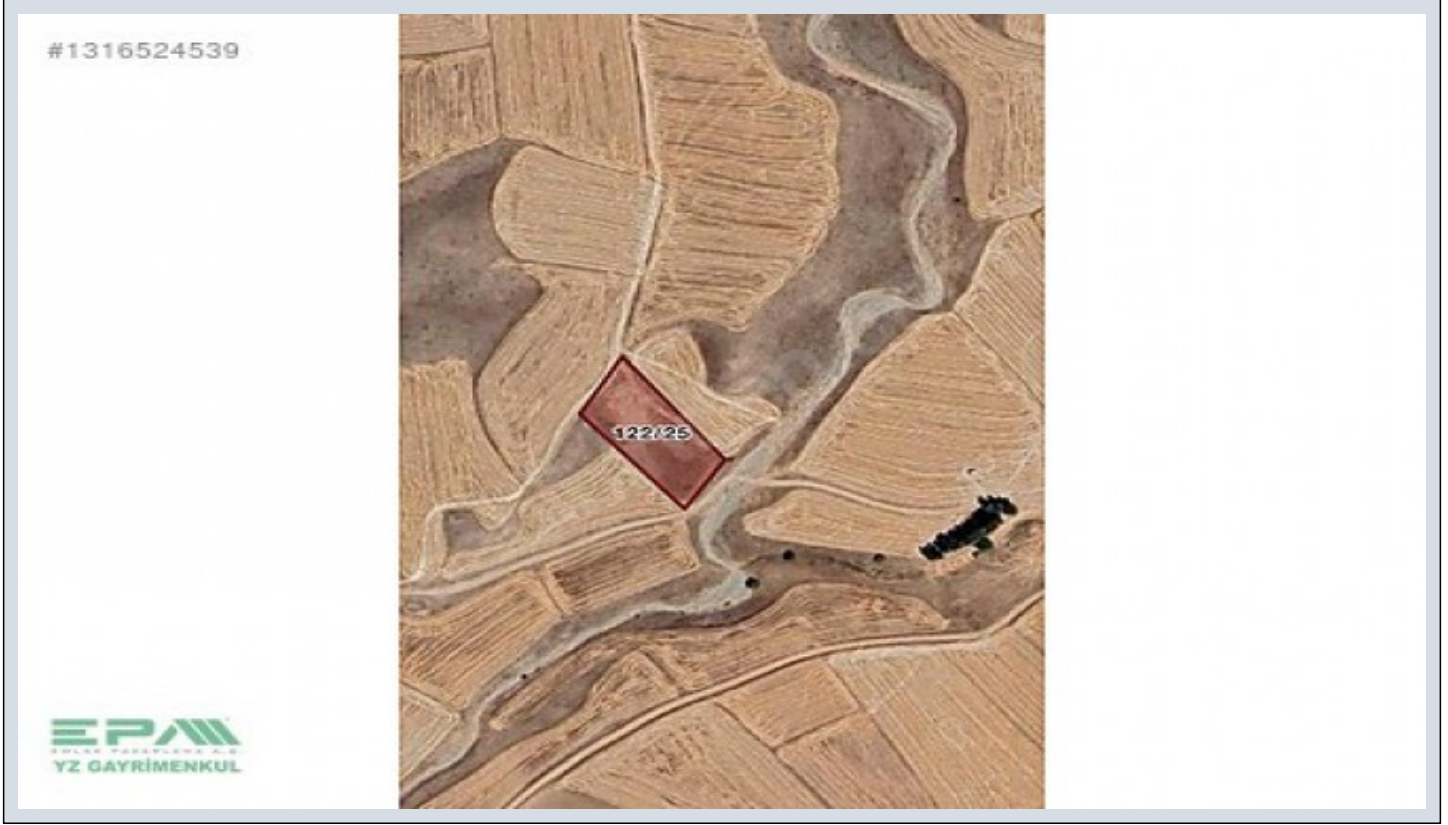

**DORUKLU MAH.MERKEZDE 4526M2 SATILIK YATIRIMLIK YOLA YAKIN  
TARLA Kayseri / Kocasinan**

For Sale - Field 1,000,000 TL | 4,526 m2 Kayseri / Kocasinan

Barter : Yes  
Permitted Base Construction Area : 0  
Kaks :  
Taks :  
Gabari :  
Meter Square Unit Price : 221 TL  
Deed Status : Detached Parcels  
Title Deed - Area No : 122  
Title Deed - Parcel No : 25

İlan No:f-1089456-123 Ref.No:656625

- \* Location : Nature View, City View,
- \* Infrastructure : Natural Gas, Sewer system, Road Opened,

EPA YZ GAYRİMENKUL&rsquo;DEN YATIRIMLIK FIRSAT TARLALAR HARİKA LOKASYON YATIRIM AMAÇLI VE KULLANIMA UYGUN TAPU DEVRİNDE HİÇBİR PROBLEM YOKTUR □ Toplam 4.256 m<sup>2</sup>; kullanım alanı □ Tüm tapu başvuru ve işlem takipleri firmamız tarafından profesyonel şekilde yapılmaktadır. □ Yolun hemen dibindedir. □ Asfalt yola yalnızca 1,5 km mesafededir. □ Elektrik ve su altyapısı yakın konumdadır. □ Sulama kanalı bulunmaktadır. □ Nitelik: TARLA Çevresinde aktif ilanlarımız mevcuttur. ————— ADA: 143 &ndash; PARSEL: 11

■

Yola sıfır konumdadır ————— ADA: 122 &amp;ndash; PARSEL: 20

■

9.613 m<sup>2</sup>;

■

Tarla

■

Çiftlik arsasına uygundur